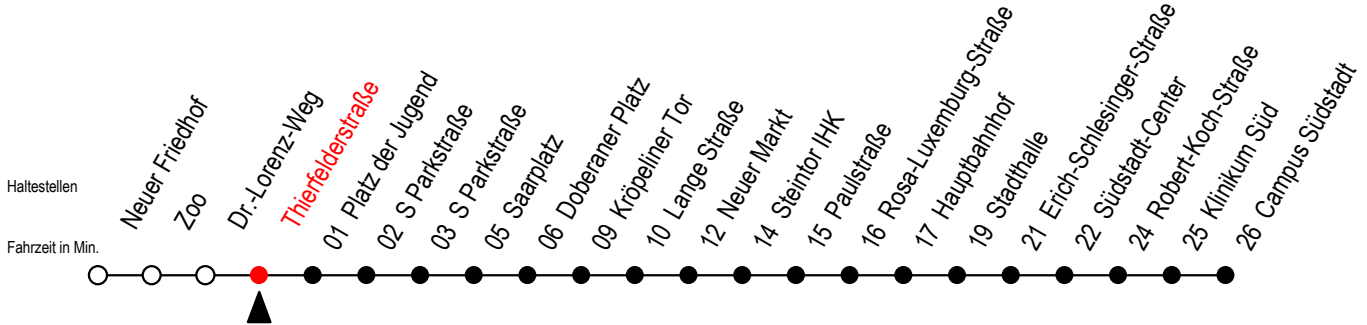

Gültig ab 04.01.2021

Alle Angaben ohne Gewähr

Richtung: Campus Südstadt

Uhr Montag - Freitag			Uhr Montag - Freitag [WSW]			Uhr Samstag		Uhr Sonntag - Feiertag		
4	21	51	4	21	51	4	--	4	--	
5	21	51	5	21	51	5	--	5	--	
6	19	39	59	6	21	51	6	21	51	
7	19	39	59	7	21	51	7	21	51	
8	19	39	59	8	21	51	8	21	51	
9	19	39	59	9	19	39	59	9	20	50
10	19	39	59	10	19	39	59	10	20	50
11	19	39	59	11	19	39	59	11	20	50
12	19	39	59	12	19	39	59	12	20	50
13	19	39	59	13	19	39	59	13	20	50
14	19	39	59	14	19	39	59	14	20	50
15	19	39	59	15	19	39	59	15	20	50
16	19	39	59	16	19	39	59	16	20	50
17	19	39	59	17	19	39	59	17	20	50
18	21	51		18	21	51		18	20	50
19	01 ^E	21	51	19	01 ^E	21	51	19	20	50
20	21	51		20	21	51		20	21	51
21	21	51		21	21	51		21	21	51
22	21	51		22	21	51		22	21	51
23	21	51 ^E		23	21	51 ^E		23	21	51 ^E
0	21 ^E			0	21 ^E			0	21 ^E	

E = fährt ab Doberaner Platz (Ersatz Hast.) bis Heinrich-Schütz-Str.

WSW = fährt in den Winter-, Sommer- und Weihnachtsferien - siehe Infoblatt