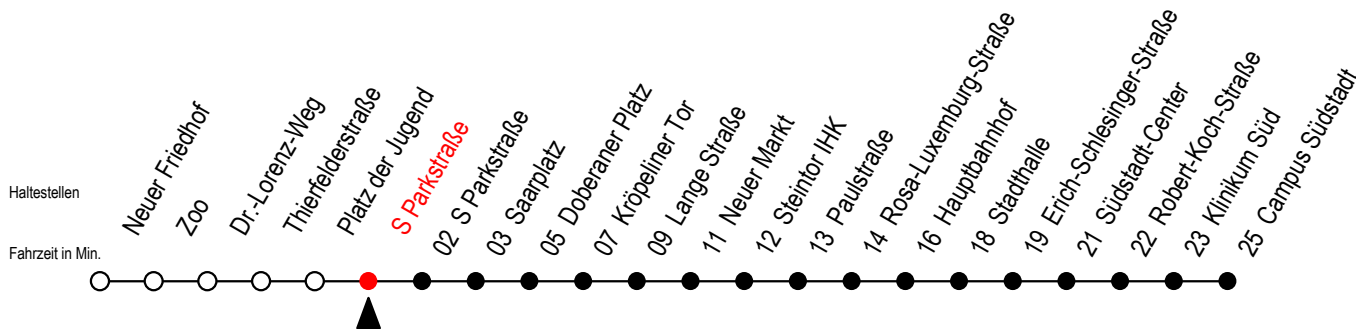

Gültig ab 04.01.2021

Alle Angaben ohne Gewähr

Richtung: Campus Südstadt

Uhr Montag - Freitag				Uhr Montag - Freitag [WSW]				Uhr Samstag			Uhr Sonntag - Feiertag		
4	22	52		4	22	52		4	--		4	--	
5	22	52		5	22	52		5	--		5	--	
6	20	40		6	22	52		6	22	52	6	--	
7	00	20	40	7	22	52		7	22	52	7	52	
8	00	20	40	8	22	52		8	22	52	8	22 51	
9	00	20	40	9	20	40		9	22	52	9	21 51	
10	00	20	40	10	00	20	40	10	22	52	10	21 51	
11	00	20	40	11	00	20	40	11	22	52	11	21 51	
12	00	20	40	12	00	20	40	12	22	52	12	21 51	
13	00	20	40	13	00	20	40	13	22	52	13	21 51	
14	00	20	40	14	00	20	40	14	22	52	14	21 51	
15	00	20	40	15	00	20	40	15	22	52	15	21 51	
16	00	20	40	16	00	20	40	16	22	52	16	21 51	
17	00	20	40	17	00	20	40	17	22	52	17	21 51	
18	00	22	52	18	00	22	52	18	22	52	18	21 51	
19	02 ^E	22	52	19	02 ^E	22	52	19	22	52	19	21 51	
20	22	52		20	22	52		20	22	52	20	22 52	
21	22	52		21	22	52		21	22	52	21	22 52	
22	22	52		22	22	52		22	22	52	22	22 52	
23	22	52 ^E		23	22	52 ^E		23	22	52 ^E	23	22 52 ^E	
0	22 ^E			0	22 ^E			0	22 ^E		0	22 ^E	

E = fährt ab Doberaner Platz (Ersatz Hast.) bis Heinrich-Schütz-Str.

WSW = fährt in den Winter-, Sommer- und Weihnachtsferien - siehe Infoblatt