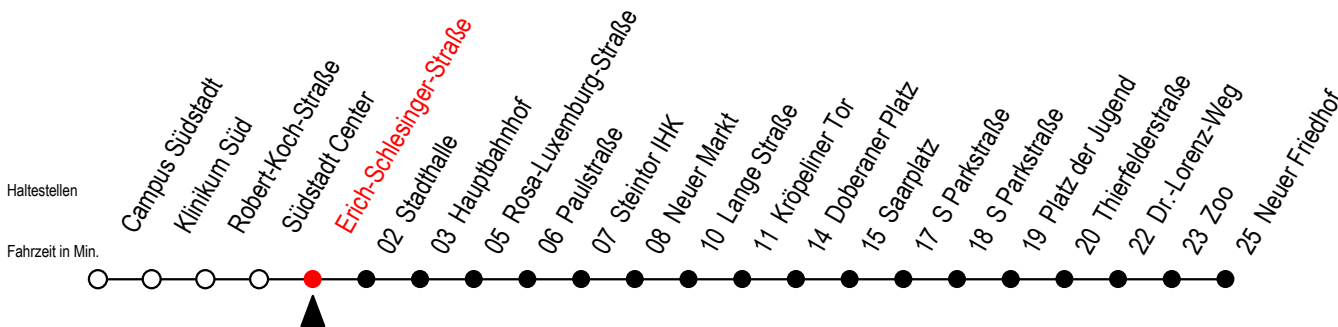

Gültig ab 04.01.2021

Alle Angaben ohne Gewähr

Richtung: Neuer Friedhof

Uhr Montag - Freitag				Uhr Montag - Freitag [WSW]				Uhr Samstag				Uhr Sonntag - Feiertag			
4	13	41		4	13	41		4	--			4	--		
5	11	45		5	11	45		5	--			5	--		
6	15	37	57	6	15	45		6	13	43		6	--		
7	17	37	57	7	15	45		7	13	43		7	--		
8	17	37	57	8	15	45		8	11	41		8	10	40	
9	17	37	57	9	15	37	57	9	11	45		9	10	40	
10	17	37	57	10	17	37	57	10	15	45		10	10	40	
11	17	37	57	11	17	37	57	11	15	45		11	10	40	
12	17	37	57	12	17	37	57	12	15	45		12	10	40	
13	17	37	57	13	17	37	57	13	15	45		13	10	40	
14	17	37	57	14	17	37	57	14	15	45		14	10	40	
15	17	37	57	15	17	37	57	15	15	45		15	10	40	
16	17	37	57	16	17	37	57	16	15	45		16	10	40	
17	17	37	57	17	17	37	57	17	15	45		17	10	40	
18	17	45		18	17	45		18	15	45		18	10	40	
19	15	45		19	15	45		19	15	45		19	10	40	
20	05 <sup>E</sup>	11	41	20	05 <sup>E</sup>	11	41	20	05 <sup>E</sup>	11	41	20	11	41	
21	11	41		21	11	41		21	11	41		21	11	41	
22	13	43		22	13	43		22	13	43		22	13	43	
23	13	43		23	13	43		23	13	43		23	13	43	
0	03 <sup>#E</sup>			0	03 <sup>#E</sup>			0	03 <sup>#E</sup>			0	03 <sup>#E</sup>		

# = fährt über Goetheplatz - Schröderplatz

E = fährt bis Heinrich-Schütz-Str.

WSW = fährt in den Winter-, Sommer- und Weihnachtsferien - siehe Infoblatt