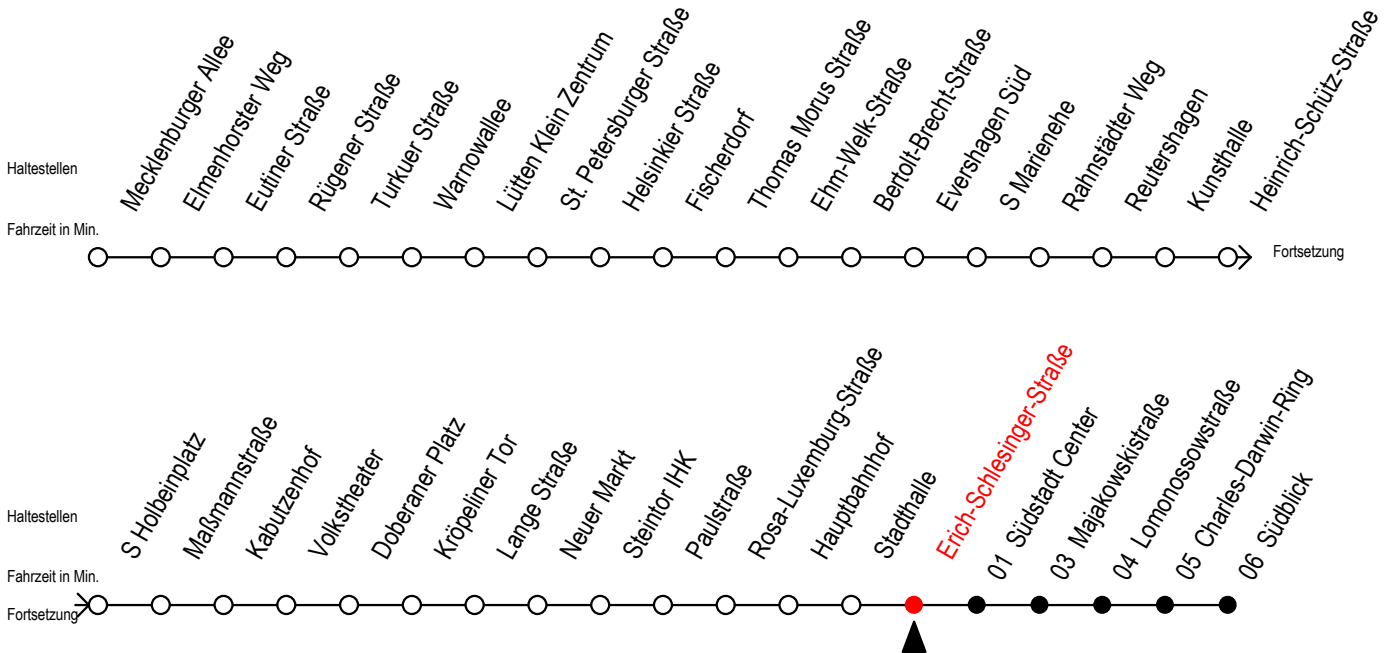

Gültig ab 04.01.2021

Alle Angaben ohne Gewähr

Richtung: Südblick

Uhr Montag - Freitag		Uhr Montag - Freitag [WSW]		Uhr Samstag		Uhr Sonntag - Feiertag	
4	01 31	4	01 31	4	--	4	--
5	01 16 31 46	5	01 16 31 46	5	31	5	--
6	01 10 18 33 43 53	6	01 18 33 48	6	01 31	6	--
7	03 13 23 33 43 53	7	03 18 33 48	7	01 31	7	31
8	03 13 23 33 43 53	8	03 18 33 48	8	01 31	8	01 31
9	03 13 23 33 43 53	9	03 12 18 33 43 53	9	01 16 31 46	9	01 31
10	03 13 23 33 43 53	10	03 13 23 33 43 53	10	03 18 33 48	10	01 31
11	03 13 23 33 43 53	11	03 13 23 33 43 53	11	03 18 33 48	11	01 31
12	03 13 23 33 43 53	12	03 13 23 33 43 53	12	03 18 33 48	12	01 31
13	03 13 23 33 43 53	13	03 13 23 33 43 53	13	03 18 33 48	13	01 31
14	03 13 23 33 43 53	14	03 13 23 33 43 53	14	03 18 33 48	14	01 31
15	03 13 23 33 43 53	15	03 13 23 33 43 53	15	03 18 33 48	15	01 31
16	03 13 23 33 43 53	16	03 13 23 33 43 53	16	03 18 33 48	16	01 31
17	03 13 23 33 43 53	17	03 13 23 33 43 53	17	03 18 33 48	17	01 31
18	03 13 23 33 48	18	03 13 23 33 48	18	03 18 33 48	18	01 31
19	03 18 33 48	19	03 18 33 48	19	03 18 33 48	19	01 31
20	03 18 33	20	03 18 33	20	03 18 33	20	01 31
21	01 31	21	01 31	21	01 31	21	01 31
22	01 31	22	01 31	22	01 31	22	01 31
23	01 31	23	01 31	23	01 31	23	01 31
0	01 31	0	01 31	0	01 31	0	01 31

WSW = fährt in den Winter-, Sommer- und Weihnachtsferien - siehe Infoblatt