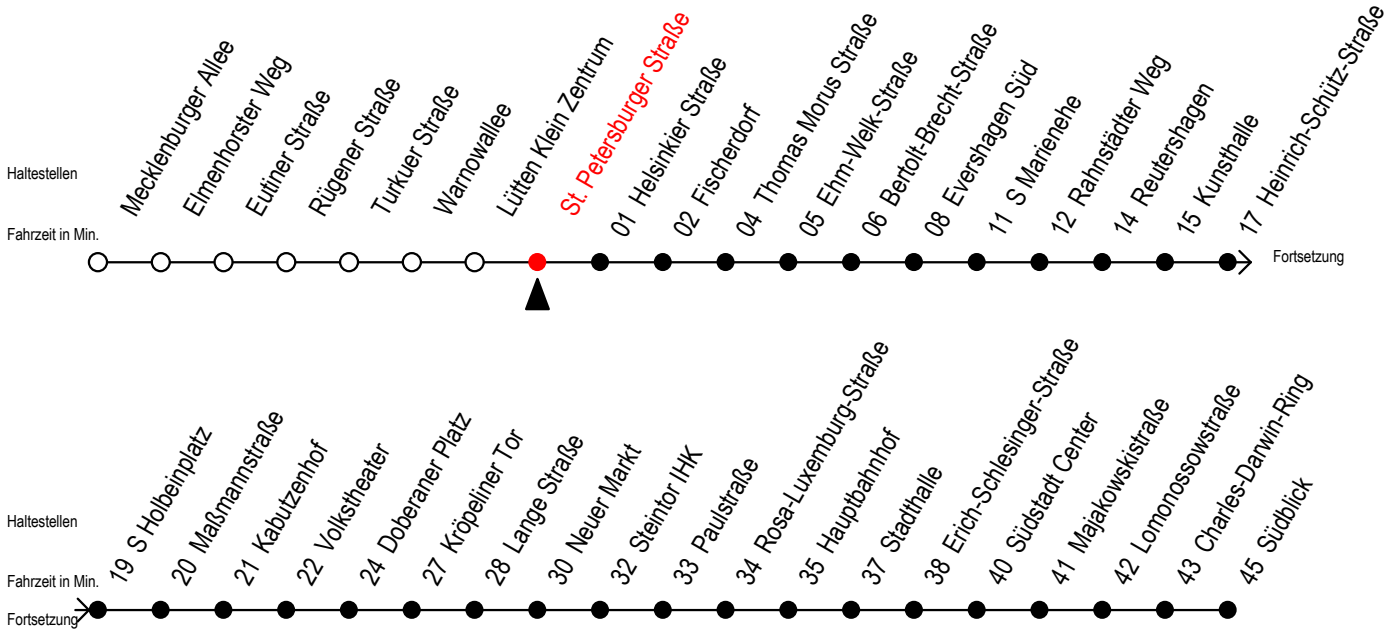

Gültig ab 04.01.2021

Alle Angaben ohne Gewähr

Richtung: Südblick

Uhr Montag - Freitag						Uhr Montag - Freitag [WSW]						Uhr Samstag						Uhr Sonntag - Feiertag					
4	21	51				4	21	51				4	--				4	--					
5	21	39	54			5	21	39	54			5	51				5	--					
6	04	14	24	34	44	54	6	09	24	39	54	6	21	51			6	--					
7	04	14	24	34	44	54	7	09	24	39	54	7	21	51			7	49					
8	04	14	24	34	44	54	8	09	24	39	54	8	21	51			8	19	49				
9	04	14	24	34	44	54	9	04	14	24	34	44	9	24	39	54	9	19	49				
10	04	14	24	34	44	54	10	04	14	24	34	44	10	09	24	39	54	10	19	49			
11	04	14	24	34	44	54	11	04	14	24	34	44	11	09	24	39	54	11	19	49			
12	04	14	24	34	44	54	12	04	14	24	34	44	12	09	24	39	54	12	19	49			
13	04	14	24	34	44	54	13	04	14	24	34	44	13	09	24	39	54	13	19	49			
14	04	14	24	34	44	54	14	04	14	24	34	44	14	09	24	39	54	14	19	49			
15	04	14	24	34	44	54	15	04	14	24	34	44	15	09	24	39	54	15	19	49			
16	04	14	24	34	44	54	16	04	14	24	34	44	16	09	24	39	54	16	19	49			
17	04	14	24	34	44	54	17	04	14	24	34	44	17	09	24	39	54	17	19	49			
18	09	24	39	54			18	09	24	39	54		18	09	24	39	54	18	19	49			
19	09	13 ^E	24	39	54		19	09	13 ^E	24	39	54	19	09	24	39	54	19	19	51			
20	21	51					20	21	51				20	21	51			20	21	51			
21	21	51					21	21	51				21	21	51			21	21	51			
22	21	51					22	21	51				22	21	51			22	21	51			
23	21	54	59 ^E				23	21	54	59 ^E			23	21	54	59 ^E		23	21	54	59 ^E		
0	29 ^E	59 ^E					0	29 ^E	59 ^E				0	29 ^E	59 ^E			0	29 ^E	59 ^E			

E = fährt bis Kunsthalle

WSW = fährt in den Winter-, Sommer- und Weihnachtsferien - siehe Infoblatt