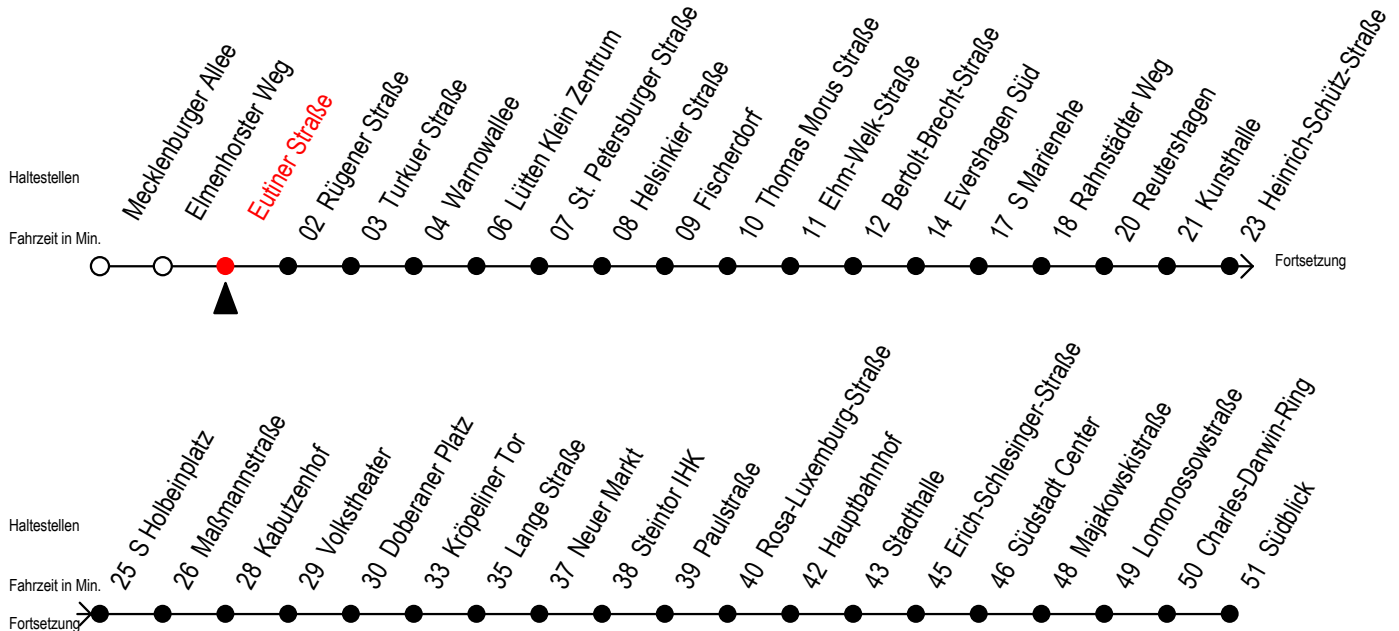

Gültig ab 04.01.2021

Alle Angaben ohne Gewähr

Richtung: Südblick

Uhr Montag - Freitag					Uhr Montag - Freitag [WSW]					Uhr Samstag					Uhr Sonntag - Feiertag				
4	15	45			4	15	45			4	--			4	--				
5	15	33	48	58	5	15	33	48		5	45			5	--				
6	08	18	28	38	48	58	6	03	18	33	48			6	--				
7	08	18	28	38	48	58	7	03	18	33	48			7	43				
8	08	18	28	38	48	58	8	03	18	33	48	58		8	13	43			
9	08	18	28	38	48	58	9	08	18	28	38	48		9	13	43			
10	08	18	28	38	48	58	10	08	18	28	38	48		10	03	18	33	48	
11	08	18	28	38	48	58	11	08	18	28	38	48		11	03	18	33	48	
12	08	18	28	38	48	58	12	08	18	28	38	48		12	03	18	33	48	
13	08	18	28	38	48	58	13	08	18	28	38	48		13	03	18	33	48	
14	08	18	28	38	48	58	14	08	18	28	38	48		14	03	18	33	48	
15	08	18	28	38	48	58	15	08	18	28	38	48		15	03	18	33	48	
16	08	18	28	38	48	58	16	08	18	28	38	48		16	03	18	33	48	
17	08	18	28	38	48		17	08	18	28	38	48		17	03	18	33	48	
18	03	18	33	48			18	03	18	33	48			18	03	18	33	48	
19	03	07 ^E	18	33	48		19	03	07 ^E	18	33	48		19	03	18	33	48	
20	15	45					20	15	45					20	15	45			
21	15	45					21	15	45					21	15	45			
22	15	45					22	15	45					22	15	45			
23	15	48	53 ^E				23	15	48	53 ^E				23	15	48	53 ^E		
0	23 ^E	53 ^E					0	23 ^E	53 ^E					0	23 ^E	53 ^E			

E = fährt bis Kunsthalle

WSW = fährt in den Winter-, Sommer- und Weihnachtsferien - siehe Infoblatt