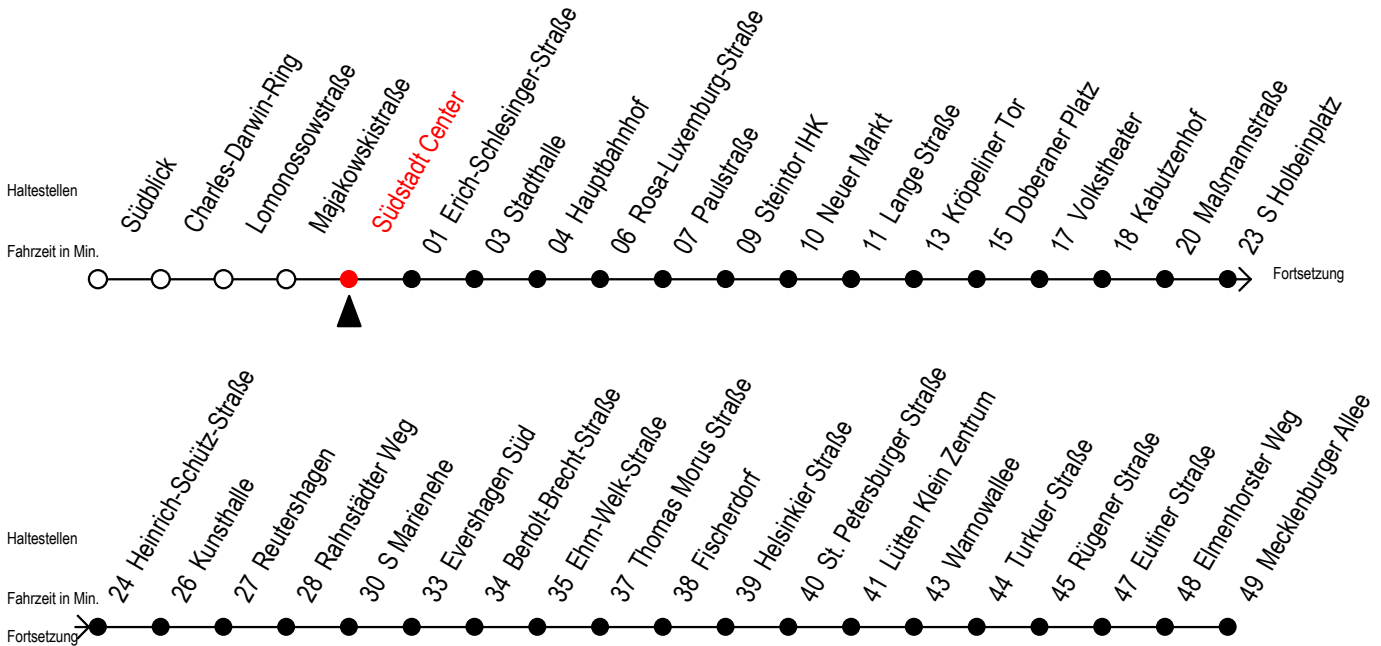

Gültig ab 04.01.2021

Alle Angaben ohne Gewähr

Richtung: Mecklenburger Allee

Uhr Montag - Freitag					Uhr Montag - Freitag [WSW]					Uhr Samstag					Uhr Sonntag - Feiertag					
4	25	55			4	25	55			4	--			4	--					
5	24	39	54		5	24	39	54		5	55			5	--					
6	09	22	32	42	52	6	09	24	39	54	6	25	55	6	--					
7	02	12	22	32	42	52	7	09	24	39	54	7	25	55	7	54				
8	02	12	22	32	42	52	8	09	24	39	54	8	25	55	8	24	54			
9	02	12	22	32	42	52	9	09	22	32	42	52	9	24	39	54	9	24	54	
10	02	12	22	32	42	52	10	02	12	22	32	42	10	09	24	39	54	10	24	54
11	02	12	22	32	42	52	11	02	12	22	32	42	11	09	24	39	54	11	24	54
12	02	12	22	32	42	52	12	02	12	22	32	42	12	09	24	39	54	12	24	54
13	02	12	22	32	42	52	13	02	12	22	32	42	13	09	24	39	54	13	24	54
14	02	12	22	32	42	52	14	02	12	22	32	42	14	09	24	39	54	14	24	54
15	02	12	22	32	42	52	15	02	12	22	32	42	15	09	24	39	54	15	24	54
16	02	12	22	32	42	52	16	02	12	22	32	42	16	09	24	39	54	16	24	54
17	02	12	22	32	42	52	17	02	12	22	32	42	17	09	24	39	54	17	24	54
18	02	12	24	39	45 ^{#E}	54	18	02	12	24	39	45 ^{#E}	18	09	24	39	54	18	24	54
19	09	24	39	54		19	09	24	39	54		19	09	24	39	54	19	24	55	
20	08 ^{#E}	25	38 ^{#E}	55		20	08 ^{#E}	25	38 ^{#E}	55		20	08 ^{#E}	25	38 ^{#E}	55	20	25	55	
21	25	55				21	25	55				21	25	55			21	25	55	
22	25	55				22	25	55				22	25	55			22	25	55	
23	25	55				23	25	55				23	25	55			23	25	55	
0	25 ^E	55 ^E				0	25 ^E	55 ^E				0	25 ^E	55 ^E			0	25 ^E	55 ^E	

= fährt über Goetheplatz - Schröderplatz

E = fährt bis Heinrich-Schütz-Straße

WSW = fährt in den Winter-, Sommer- und Weihnachtsferien - siehe Infoblatt