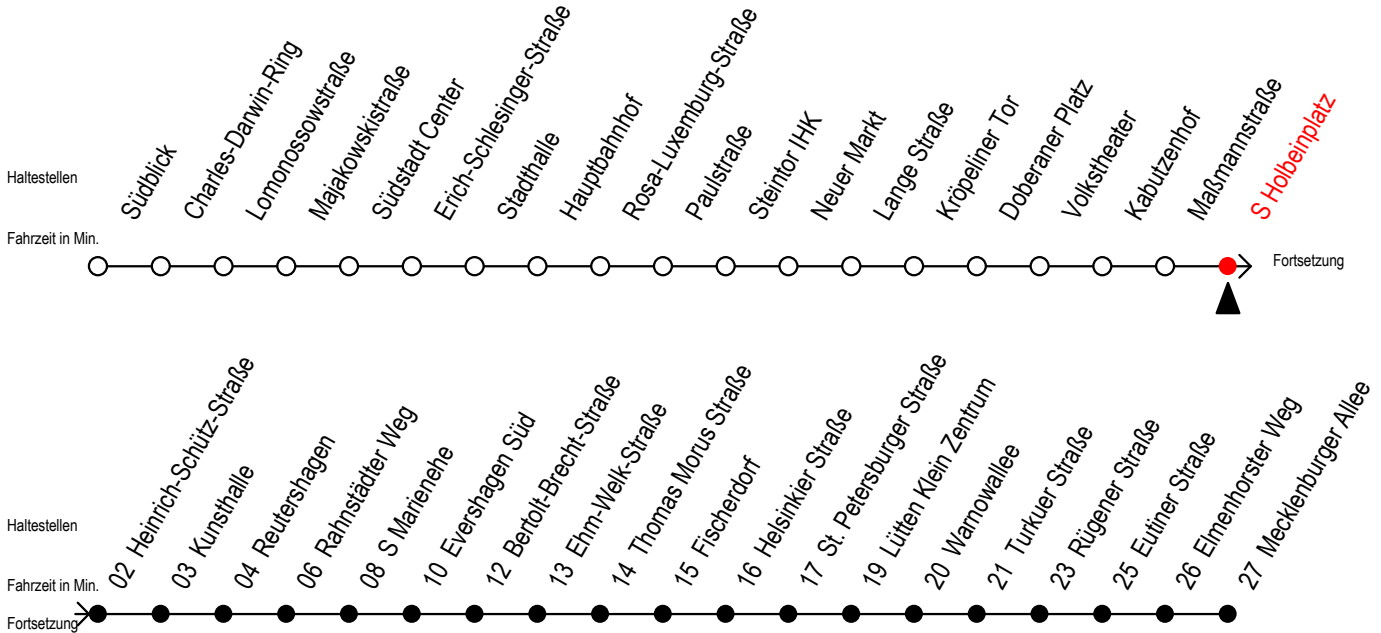

Gültig ab 04.01.2021

Alle Angaben ohne Gewähr

Richtung: Mecklenburger Allee

Uhr Montag - Freitag		Uhr Montag - Freitag [WSW]		Uhr Samstag		Uhr Sonntag - Feiertag	
4	50	4	50	4	--	4	--
5	20 46	5	20 46	5	--	5	--
6	01 16 31 45 55	6	01 16 31 46	6	20 50	6	--
7	05 15 25 35 45 55	7	01 16 31 46	7	20 50	7	--
8	05 15 25 35 45 55	8	01 16 31 46	8	20 50	8	19 49
9	05 15 25 35 45 55	9	01 16 31 45 55	9	20 46	9	19 49
10	05 15 25 35 45 55	10	05 15 25 35 45 55	10	01 16 31 46	10	19 49
11	05 15 25 35 45 55	11	05 15 25 35 45 55	11	01 16 31 46	11	19 49
12	05 15 25 35 45 55	12	05 15 25 35 45 55	12	01 16 31 46	12	19 49
13	05 15 25 35 45 55	13	05 15 25 35 45 55	13	01 16 31 46	13	19 49
14	05 15 25 35 45 55	14	05 15 25 35 45 55	14	01 16 31 46	14	19 49
15	05 15 25 35 45 55	15	05 15 25 35 45 55	15	01 16 31 46	15	19 49
16	05 15 25 35 45 55	16	05 15 25 35 45 55	16	01 16 31 46	16	19 49
17	05 15 25 35 45 55	17	05 15 25 35 45 55	17	01 16 31 46	17	19 49
18	05 15 25 35 46 58 <sup>E</sup>	18	05 15 25 35 46 58 <sup>E</sup>	18	01 16 31 46	18	19 49
19	01 16 31 46	19	01 16 31 46	19	01 16 31 46	19	19 49
20	01 16 21 <sup>E</sup> 50 51 <sup>E</sup>	20	01 16 21 <sup>E</sup> 50 51 <sup>E</sup>	20	01 16 21 <sup>E</sup> 50 51 <sup>E</sup>	20	20 50
21	20 50	21	20 50	21	20 50	21	20 50
22	20 50	22	20 50	22	20 50	22	20 50
23	20 50	23	20 50	23	20 50	23	20 50
0	20 46 <sup>E</sup>	0	20 46 <sup>E</sup>	0	20 46 <sup>E</sup>	0	20 46 <sup>E</sup>
1	16 <sup>E</sup>	1	16 <sup>E</sup>	1	16 <sup>E</sup>	1	16 <sup>E</sup>

**E** = fährt bis Heinrich-Schütz-Straße  
**WSW** = fährt in den Winter-, Sommer- und Weihnachtsferien - siehe Infoblatt