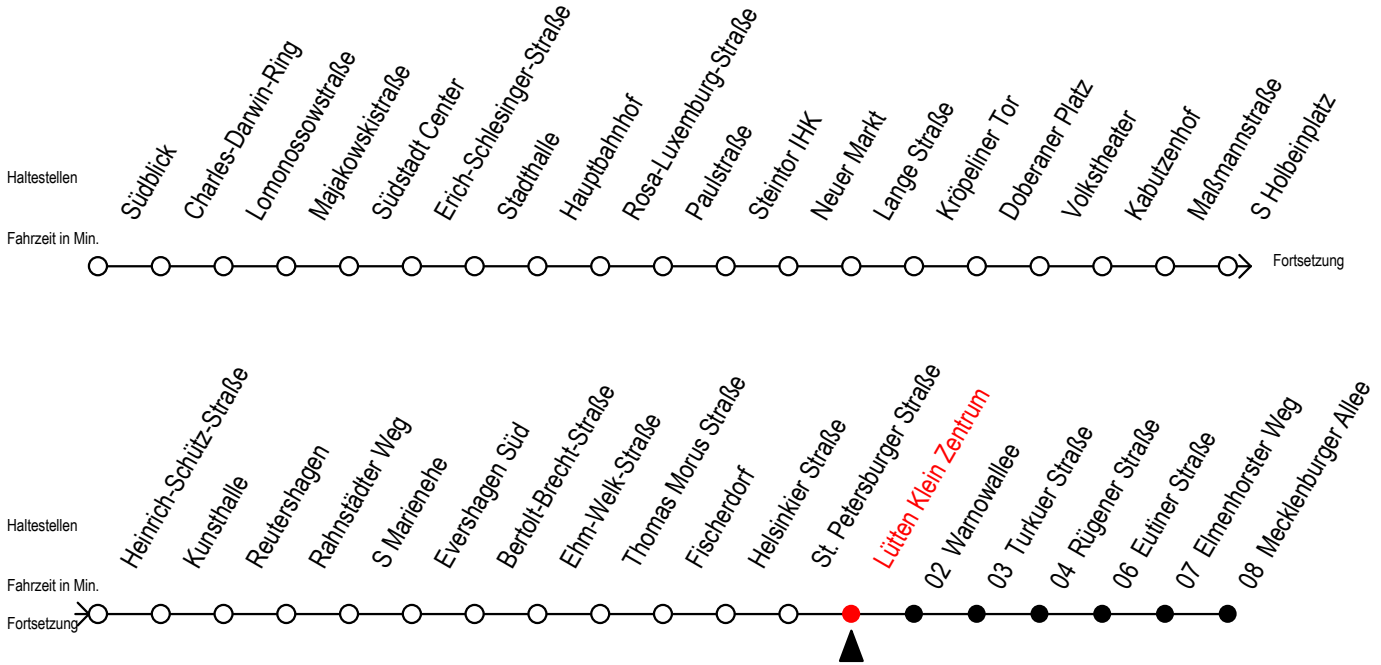

Gültig ab 04.01.2021

Alle Angaben ohne Gewähr

Richtung: Mecklenburger Allee

Uhr Montag - Freitag					Uhr Montag - Freitag [WSW]					Uhr Samstag					Uhr Sonntag - Feiertag					
3	58				3	58				3	--				3	--				
4	23				4	23				4	--				4	--				
5	08	18	26	38	49	5	08	18	26	38	5	28	53		5	--				
6	06	16	21	36	46	51	6	06	21	36	51	6	23	38		6	--			
7	05	15	25	35	45	55	7	06	21	36	51	7	08	38		7	27	52		
8	05	15	25	35	45	55	8	06	21	36	51	8	08	38		8	23	38		
9	05	15	25	35	45	55	9	06	21	36	51	9	08	38		9	08	38		
10	05	15	25	35	45	55	10	05	15	25	35	45	10	06	21	36	51	10	08	38
11	05	15	25	35	45	55	11	05	15	25	35	45	11	06	21	36	51	11	08	38
12	05	15	25	35	45	55	12	05	15	25	35	45	12	06	21	36	51	12	08	38
13	05	15	25	35	45	55	13	05	15	25	35	45	13	06	21	36	51	13	08	38
14	05	15	25	35	45	55	14	05	15	25	35	45	14	06	21	36	51	14	08	38
15	05	15	25	35	45	55	15	05	15	25	35	45	15	06	21	36	51	15	08	38
16	05	15	25	35	45	55	16	05	15	25	35	45	16	06	21	36	51	16	08	38
17	05	15	25	35	45	55	17	05	15	25	35	45	17	06	21	36	51	17	08	38
18	05	15	25	35	45	55	18	05	15	25	35	45	18	06	21	36	51	18	08	38
19	06	21	36	51			19	06	21	36	51		19	06	21	36	51	19	08	38
20	06	21	36				20	06	21	36			20	06	21	36		20	08	38
21	08	38					21	08	38				21	08	38			21	08	38
22	08	38					22	08	38				22	08	38			22	08	38
23	08	38					23	08	38				23	08	38			23	08	38
0	08	38					0	08	38				0	08	38			0	08	38

WSW = fährt in den Winter-, Sommer- und Weihnachtsferien - siehe Infoblatt