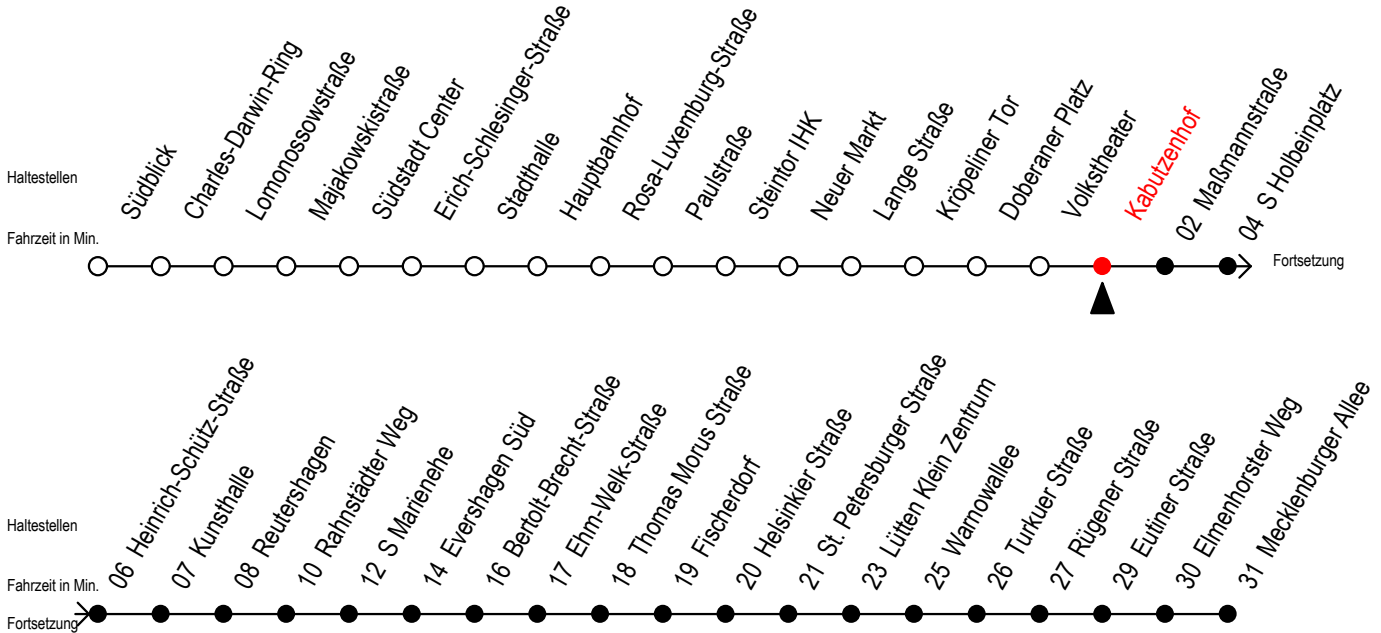

Gültig ab 04.01.2021

Alle Angaben ohne Gewähr

Richtung: Mecklenburger Allee

Uhr Montag - Freitag						Uhr Montag - Freitag [WSW]						Uhr Samstag				Uhr Sonntag - Feiertag					
4	46					4	46					4	--					4	--		
5	16	42	57			5	16	42	57			5	--					5	--		
6	12	27	41	51		6	12	27	42	57		6	16	46				6	--		
7	01	11	21	31	41	51	7	12	27	42	57		7	16	46			7	--		
8	01	11	21	31	41	51	8	12	27	42	57		8	16	46			8	15	45	
9	01	11	21	31	41	51	9	12	27	41	51		9	16	42	57		9	15	45	
10	01	11	21	31	41	51	10	01	11	21	31	41	51	10	12	27	42	57	10	15	45
11	01	11	21	31	41	51	11	01	11	21	31	41	51	11	12	27	42	57	11	15	45
12	01	11	21	31	41	51	12	01	11	21	31	41	51	12	12	27	42	57	12	15	45
13	01	11	21	31	41	51	13	01	11	21	31	41	51	13	12	27	42	57	13	15	45
14	01	11	21	31	41	51	14	01	11	21	31	41	51	14	12	27	42	57	14	15	45
15	01	11	21	31	41	51	15	01	11	21	31	41	51	15	12	27	42	57	15	15	45
16	01	11	21	31	41	51	16	01	11	21	31	41	51	16	12	27	42	57	16	15	45
17	01	11	21	31	41	51	17	01	11	21	31	41	51	17	12	27	42	57	17	15	45
18	01	11	21	31	42	54 ^E	18	01	11	21	31	42	54 ^E 57	18	12	27	42	57	18	15	45
19	12	27	42	57			19	12	27	42	57			19	12	27	42	57	19	15	45
20	12	17 ^E	46	47 ^E			20	12	17 ^E	46	47 ^E			20	12	17 ^E	46	47 ^E	20	16	46
21	16	46					21	16	46					21	16	46			21	16	46
22	16	46					22	16	46					22	16	46			22	16	46
23	16	46					23	16	46					23	16	46			23	16	46
0	16	42 ^E					0	16	42 ^E					0	16	42 ^E			0	16	42 ^E
1	12 ^E						1	12 ^E						1	12 ^E				1	12 ^E	

E = fährt bis Heinrich-Schütz-Straße
WSW = fährt in den Winter-, Sommer- und Weihnachtsferien - siehe Infoblatt