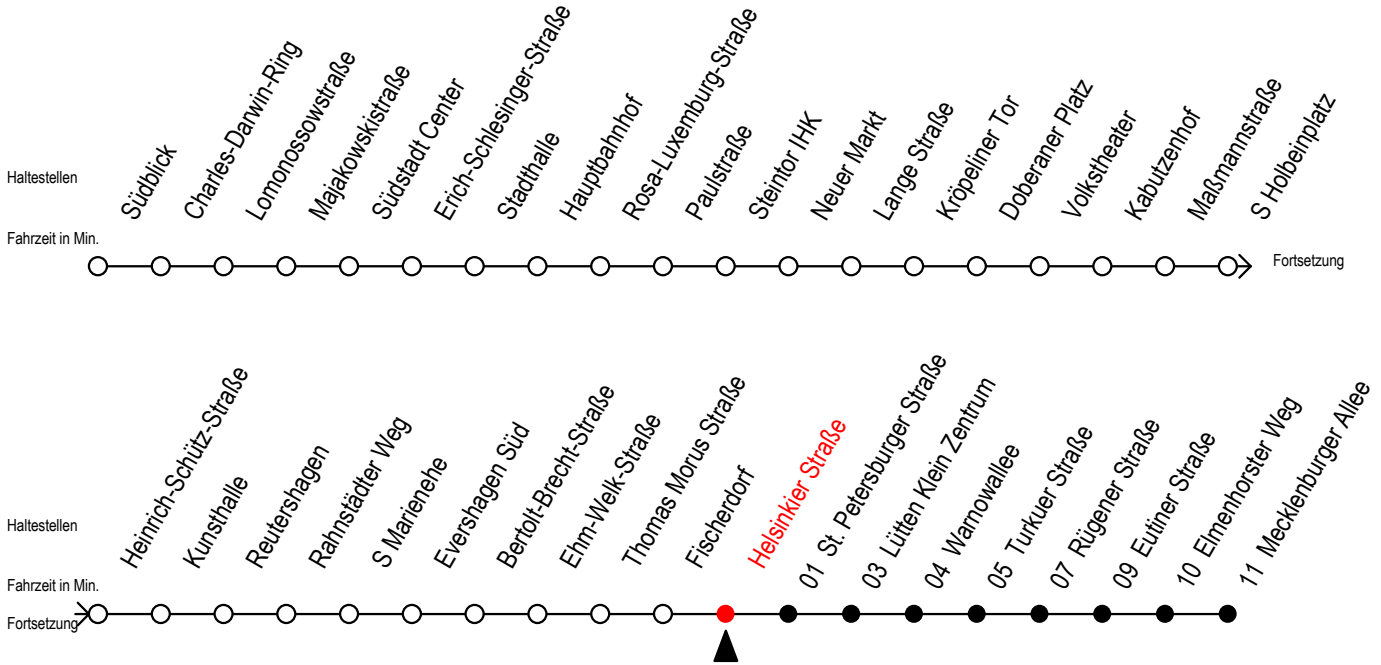

Gültig ab 04.01.2021

Alle Angaben ohne Gewähr

Richtung: Mecklenburger Allee

Uhr Montag - Freitag		Uhr Montag - Freitag [WSW]		Uhr Samstag		Uhr Sonntag - Feiertag	
3	55	3	55	3	--	3	--
4	20	4	20	4	--	4	--
5	05 15 23 35 47	5	05 15 23 35	5	26 51	5	--
6	03 13 18 33 43 48	6	03 18 33 48	6	21 35	6	--
7	02 12 22 32 42 52	7	03 18 33 48	7	05 35	7	24 49
8	02 12 22 32 42 52	8	03 18 33 48	8	05 35	8	20 35
9	02 12 22 32 42 52	9	03 18 33 48	9	05 35	9	05 35
10	02 12 22 32 42 52	10	02 12 22 32 42	10	03 18 33 48	10	05 35
11	02 12 22 32 42 52	11	02 12 22 32 42	11	03 18 33 48	11	05 35
12	02 12 22 32 42 52	12	02 12 22 32 42	12	03 18 33 48	12	05 35
13	02 12 22 32 42 52	13	02 12 22 32 42	13	03 18 33 48	13	05 35
14	02 12 22 32 42 52	14	02 12 22 32 42	14	03 18 33 48	14	05 35
15	02 12 22 32 42 52	15	02 12 22 32 42	15	03 18 33 48	15	05 35
16	02 12 22 32 42 52	16	02 12 22 32 42	16	03 18 33 48	16	05 35
17	02 12 22 32 42 52	17	02 12 22 32 42	17	03 18 33 48	17	05 35
18	02 12 22 32 42 52	18	02 12 22 32 42	18	03 18 33 48	18	05 35
19	03 18 33 48	19	03 18 33 48	19	03 18 33 48	19	05 35
20	03 18 33	20	03 18 33	20	03 18 33	20	05 35
21	05 35	21	05 35	21	05 35	21	05 35
22	05 35	22	05 35	22	05 35	22	05 35
23	05 35	23	05 35	23	05 35	23	05 35
0	05 35	0	05 35	0	05 35	0	05 35

WSW = fährt in den Winter-, Sommer- und Weihnachtsferien - siehe Infoblatt