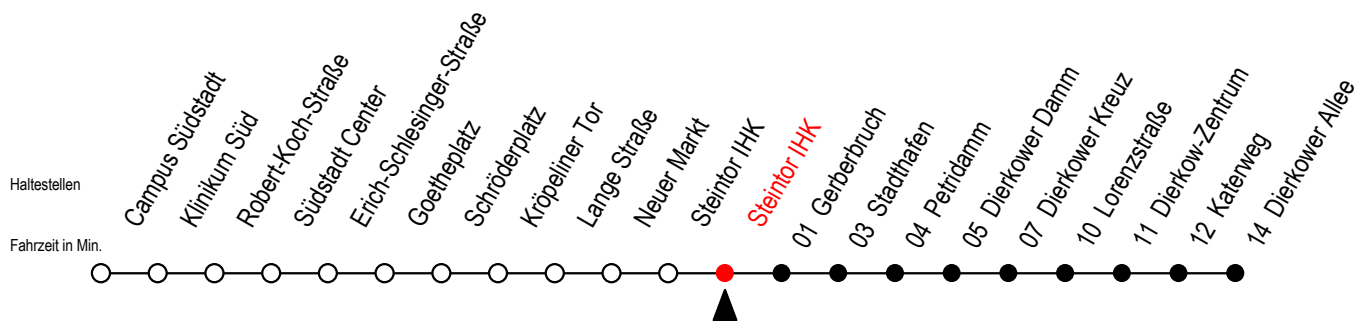

# 4 Steintor IHK

Gültig ab 04.01.2021

Alle Angaben ohne Gewähr

Richtung: Dierkower Allee

WSW = fährt in den Winter-, Sommer- und Weihnachtsferien - siehe Infoblatt