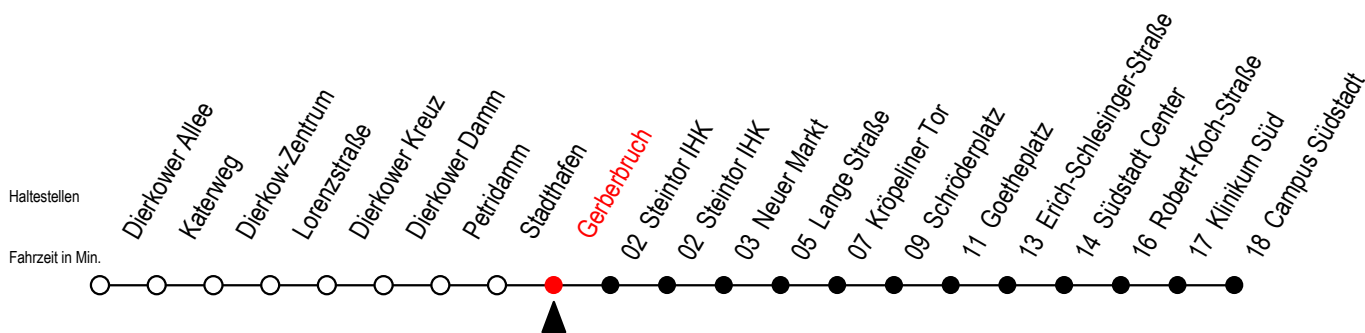

4

Gerberbruch

Gültig ab 04.01.2021

Alle Angaben ohne Gewähr

Richtung: Campus Südstadt

Uhr Montag - Freitag

Uhr Montag - Freitag [WSW]

Uhr Samstag

5	43	5	43	5	--
6	13 37 57	6	13 43	6	--
7	17 37 57	7	13 43	7	--
8	17 37 57	8	13 43	8	--
9	17 37 57	9	13 37 57	9	43
10	17 37 57	10	17 37 57	10	13 43
11	17 37 57	11	17 37 57	11	13 43
12	17 37 57	12	17 37 57	12	13 43
13	17 37 57	13	17 37 57	13	13 43
14	17 37 57	14	17 37 57	14	13 43
15	17 37 57	15	17 37 57	15	13 43
16	17 37 57	16	17 37 57	16	13 43
17	17 37 57	17	17 37 57	17	13 43
18	17 43	18	17 43	18	13 43
19	03 ^E 13 43	19	03 ^E 13 43	19	13 43
20	12 ^E	20	12 ^E	20	12 ^E

E = fährt ab Kröpeliner Tor zur Heinrich-Schütz-Straße

WSW = fährt in den Winter-, Sommer- und Weihnachtsferien - siehe Infoblatt