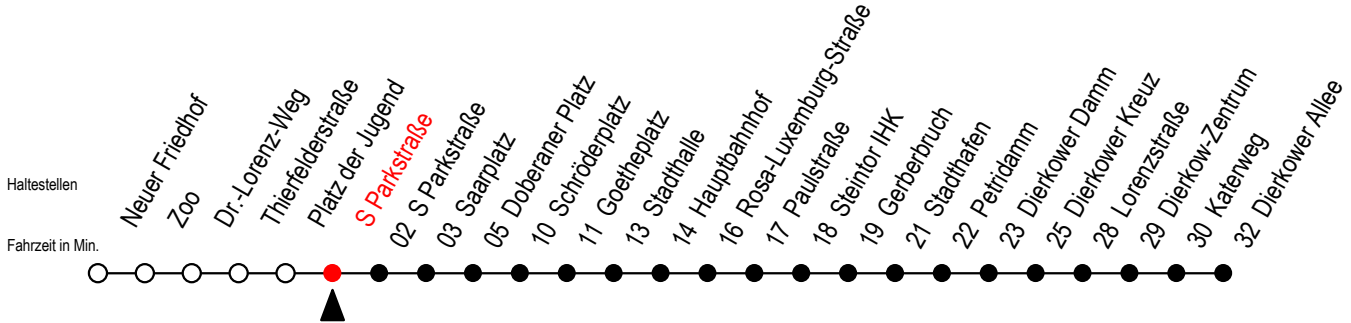

Gültig ab 04.01.2021

Alle Angaben ohne Gewähr

**Richtung: Dierkower Allee**

Uhr Montag - Freitag			Uhr Montag - Freitag [WSW]			Uhr Samstag		Uhr Sonntag - Feiertag	
5	07	39	5	07	39	5	--	5	--
6	09	29 49	6	09	39	6	--	6	--
7	09	29 49	7	09	39	7	07 37	7	--
8	09	29 49	8	09	39	8	07 37	8	06 36
9	09	29 49	9	09	29 49	9	07 39	9	06 36
10	09	29 49	10	09	29 49	10	09 39	10	06 36
11	09	29 49	11	09	29 49	11	09 39	11	06 36
12	09	29 49	12	09	29 49	12	09 39	12	06 36
13	09	29 49	13	09	29 49	13	09 39	13	06 36
14	09	29 49	14	09	29 49	14	09 39	14	06 36
15	09	29 49	15	09	29 49	15	09 39	15	06 36
16	09	29 49	16	09	29 49	16	09 39	16	06 36
17	09	29 49	17	09	29 49	17	09 39	17	06 36
18	09	27 <sup>E</sup> 39	18	09	27 <sup>E</sup> 39	18	09 39	18	06 36
19	09	39	19	09	39	19	09 39	19	06 36
20	09	37	20	09	37	20	05 37	20	07 37
21	07	37	21	07	37	21	07 37	21	07 37
22	07	37	22	07	37	22	07 37	22	07 37
23	07	37	23	07	37	23	07 37	23	07 37
0	07 <sup>E</sup>		0	07 <sup>E</sup>		0	07 <sup>E</sup>	0	07 <sup>E</sup>

E = fährt ab Doberaner Platz (Sonder-Hast.) zur Heinrich-Schütz-Str.

WSW = fährt in den Winter-, Sommer- und Weihnachtsferien - siehe Infoblatt