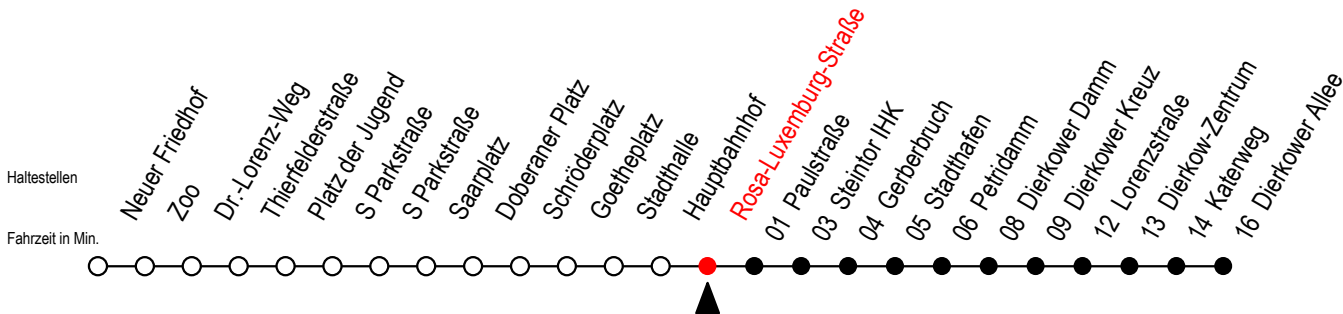

Gültig ab 04.01.2021

Alle Angaben ohne Gewähr

Richtung: Dierkower Allee

Uhr Montag - Freitag		Uhr Montag - Freitag [WSW]		Uhr Samstag		Uhr Sonntag - Feiertag	
3	52	3	52	3	--	3	--
4	22 55	4	22 55	4	--	4	--
5	22 52	5	22 52	5	53	5	--
6	23 43	6	23 53	6	24 55	6	--
7	03 23 43	7	23 53	7	23 53	7	22 52
8	03 23 43	8	23 53	8	23 53	8	23 53
9	03 23 43	9	23 43	9	23 53	9	23 53
10	03 23 43	10	03 23 43	10	23 53	10	23 53
11	03 23 43	11	03 23 43	11	23 53	11	23 53
12	03 23 43	12	03 23 43	12	23 53	12	23 53
13	03 23 43	13	03 23 43	13	23 53	13	23 53
14	03 23 43	14	03 23 43	14	23 53	14	23 53
15	03 23 43	15	03 23 43	15	23 53	15	23 53
16	03 23 43	16	03 23 43	16	23 53	16	23 53
17	03 23 43	17	03 23 43	17	23 53	17	23 53
18	03 23 53	18	03 23 53	18	23 53	18	23 53
19	23 53	19	23 53	19	23 53	19	23 53
20	23 53	20	23 53	20	19 53	20	23 53
21	23 53	21	23 53	21	23 53	21	23 53
22	23 53	22	23 53	22	23 53	22	23 53
23	23 53	23	23 53	23	23 53	23	23 53

WSW = fährt in den Winter-, Sommer- und Weihnachtsferien - siehe Infoblatt