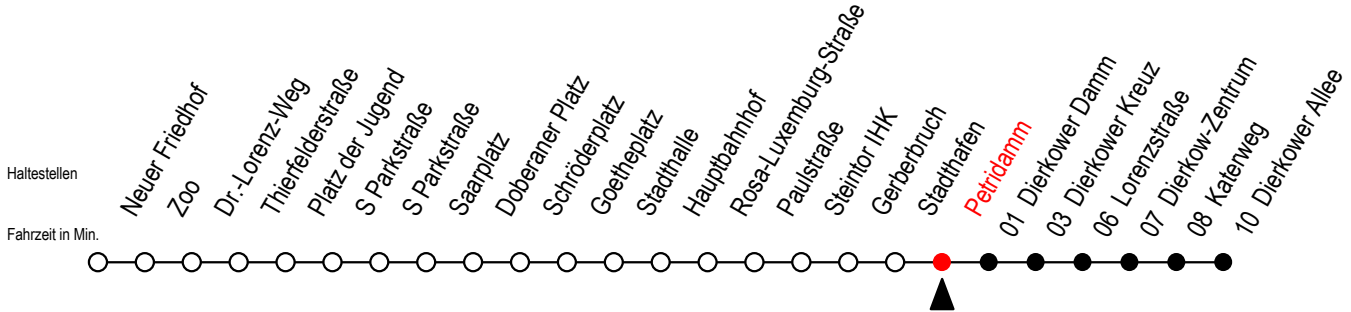

Gültig ab 04.01.2021

Alle Angaben ohne Gewähr

Richtung: Dierkower Allee

Uhr Montag - Freitag		Uhr Montag - Freitag [WSW]			Uhr Samstag		Uhr Sonntag - Feiertag	
3	58	3	58	3	--	3	--	
4	28	4	28	4	--	4	--	
5	01 28 58	5	01 28 58	5	59	5	--	
6	29 49	6	29 59	6	30	6	--	
7	09 29 49	7	29 59	7	01 29 59	7	28 58	
8	09 29 49	8	29 59	8	29 59	8	29 59	
9	09 29 49	9	29 49	9	29 59	9	29 59	
10	09 29 49	10	09 29 49	10	29 59	10	29 59	
11	09 29 49	11	09 29 49	11	29 59	11	29 59	
12	09 29 49	12	09 29 49	12	29 59	12	29 59	
13	09 29 49	13	09 29 49	13	29 59	13	29 59	
14	09 29 49	14	09 29 49	14	29 59	14	29 59	
15	09 29 49	15	09 29 49	15	29 59	15	29 59	
16	09 29 49	16	09 29 49	16	29 59	16	29 59	
17	09 29 49	17	09 29 49	17	29 59	17	29 59	
18	09 29 59	18	09 29 59	18	29 59	18	29 59	
19	29 59	19	29 59	19	29 59	19	29 59	
20	29 59	20	29 59	20	25 59	20	29 59	
21	29 59	21	29 59	21	29 59	21	29 59	
22	29 59	22	29 59	22	29 59	22	29 59	
23	29 59	23	29 59	23	29 59	23	29 59	

WSW = fährt in den Winter-, Sommer- und Weihnachtsferien - siehe Infoblatt

Servicetelefon: 0381 / 8021900