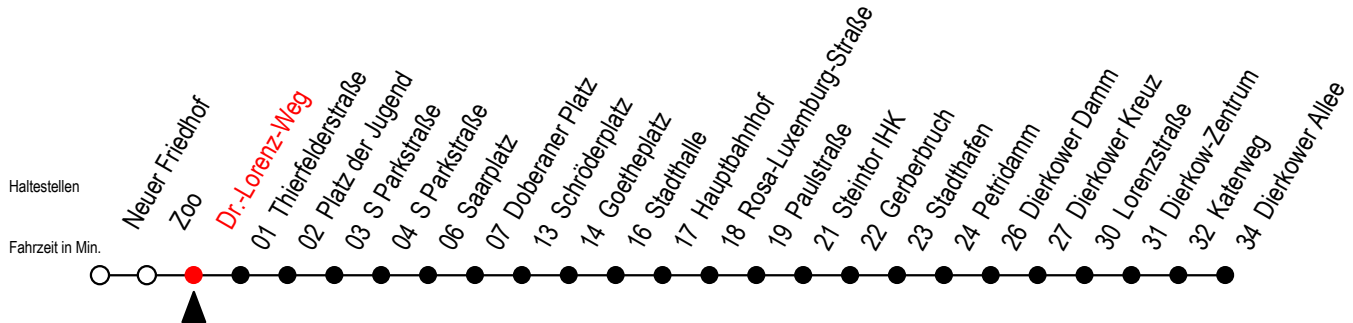

Gültig ab 04.01.2021

Alle Angaben ohne Gewähr

Richtung: Dierkower Allee

Uhr Montag - Freitag				Uhr Montag - Freitag [WSW]				Uhr Samstag				Uhr Sonntag - Feiertag			
6	07	27	47	6	07	37	6	--	6	--	6	--	6	--	
7	07	27	47	7	07	37	7	--	7	--	7	--	7	--	
8	07	27	47	8	07	37	8	--	8	--	8	04	34	34	
9	07			9	07		9	05	37		9	04	34	34	
10	--			10	--		10	07	37		10	04	34	34	
11	--			11	--		11	07	37		11	04	34	34	
12	--			12	--		12	07	37		12	04	34	34	
13	07	27	47	13	07	27	47	13	07	37		13	04	34	34
14	07	27	47	14	07	27	47	14	07	37		14	04	34	34
15	07	27	47	15	07	27	47	15	07	37		15	04	34	34
16	07	27	47	16	07	27	47	16	07	37		16	04	34	34
17	07	27	47	17	07	27	47	17	07	37		17	04	34	34
18	07	25 <sup>E</sup>		18	07	25 <sup>E</sup>		18	07	37		18	04	34	34

E = fährt ab Doberaner Platz (Sonder-Hast.) zur Heinrich-Schütz-Str.

WSW = fährt in den Winter-, Sommer- und Weihnachtsferien - siehe Infoblatt