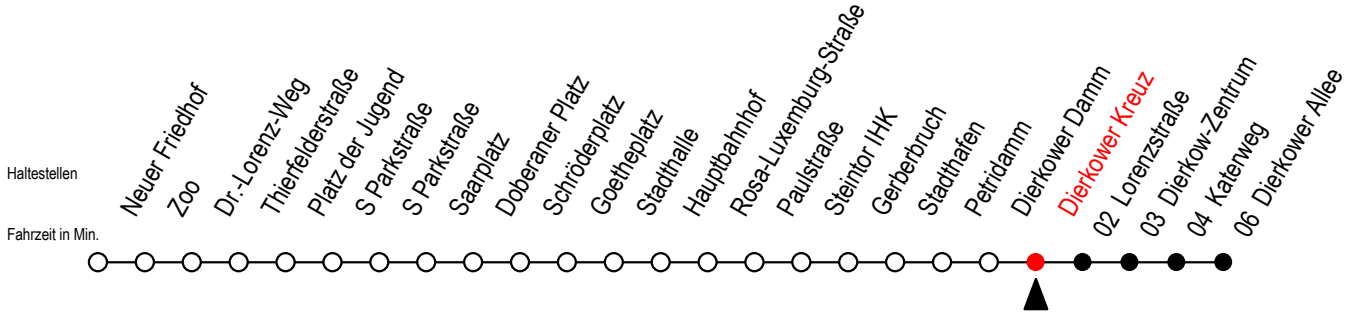

Gültig ab 04.01.2021

Alle Angaben ohne Gewähr

Richtung: Dierkower Allee

Uhr Montag - Freitag			Uhr Montag - Freitag [WSW]			Uhr Samstag		Uhr Sonntag - Feiertag				
4	02	32	4	02	32	4	--	4	--			
5	05	32	5	05	32	5	--	5	--			
6	02	33	53	6	02	33	03	33	6	--		
7	13	33	53	7	03	33	05	33	7	33		
8	13	33	53	8	03	33	03	33	8	03	33	
9	13	33	53	9	03	33	53	03	33	9	03	33
10	13	33	53	10	13	33	53	03	33	10	03	33
11	13	33	53	11	13	33	53	03	33	11	03	33
12	13	33	53	12	13	33	53	03	33	12	03	33
13	13	33	53	13	13	33	53	03	33	13	03	33
14	13	33	53	14	13	33	53	03	33	14	03	33
15	13	33	53	15	13	33	53	03	33	15	03	33
16	13	33	53	16	13	33	53	03	33	16	03	33
17	13	33	53	17	13	33	53	03	33	17	03	33
18	13	33		18	13	33		03	33	18	03	33
19	03	33		19	03	33		03	33	19	03	33
20	03	33		20	03	33		03	29	20	03	33
21	03	33		21	03	33		03	33	21	03	33
22	03	33		22	03	33		03	33	22	03	33
23	03	33		23	03	33		03	33	23	03	33
0	03			0	03			03		0	03	

WSW = fährt in den Winter-, Sommer- und Weihnachtsferien - siehe Infoblatt