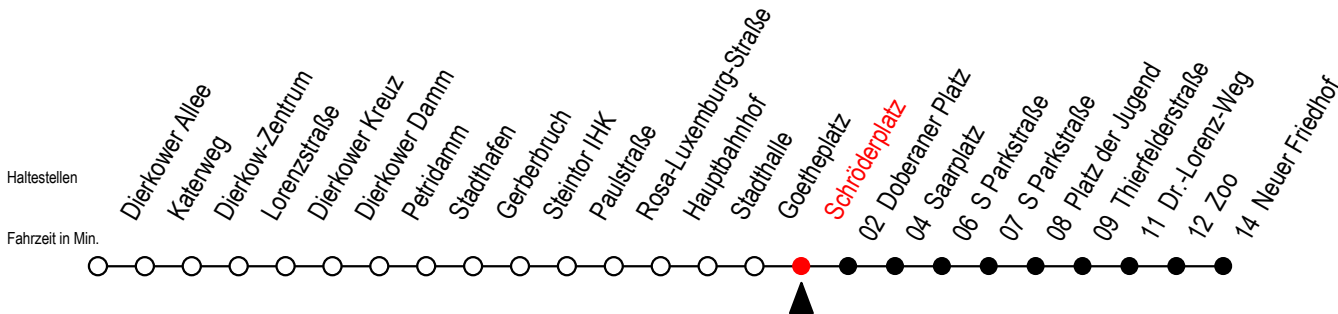

3

Schröderplatz

Gültig ab 04.01.2021

Alle Angaben ohne Gewähr

Richtung: Neuer Friedhof

Uhr Montag - Freitag		Uhr Montag - Freitag [WSW]		Uhr Samstag		Uhr Sonntag - Feiertag	
4	40^P	4	40^P	4	--	4	--
5	10^P 38	5	10^P 38	5	--	5	--
6	08 39 59	6	08 38	6	40^P	6	--
7	19 39 59	7	08 38	7	10^P 40^P	7	--
8	19 39 59^P	8	08 38	8	10^P 40	8	08 38
9	19^P 39^P 59^P	9	08^P 38^P 59^P	9	10 38	9	08 38
10	19^P 39^P 59^P	10	19^P 39^P 59^P	10	08 38	10	08 38
11	19^P 39^P 59^P	11	19^P 39^P 59^P	11	08 38	11	08 38
12	19^P 39 59	12	19^P 39 59	12	08 38	12	08 38
13	19 39 59	13	19 39 59	13	08 38	13	08 38
14	19 39 59	14	19 39 59	14	08 38	14	08 38
15	19 39 59	15	19 39 59	15	08 38	15	08 38
16	19 39 59	16	19 39 59	16	08 38	16	08 38
17	19 39 59	17	19 39 59	17	08 38	17	08 38
18	19^P 39^P	18	19^P 39^P	18	08 38^P	18	08 38^P
19	08^P 38^P	19	08^P 38^P	19	08^P 38^P	19	08^P 38^P
20	08^P 40^P	20	08^P 40^P	20	10^P 40^P	20	10^P 40^P
21	10^P 40^P	21	10^P 40^P	21	10^P 40^P	21	10^P 40^P
22	10^P 40^P	22	10^P 40^P	22	10^P 40^P	22	10^P 40^P
23	10^P 40^P	23	10^P 40^P	23	10^P 40^P	23	10^P 40^P
0	04^E 34^E	0	04^E 34^E	0	04^E 34^E	0	04^E 34^E

P = fährt bis Platz der Jugend

E = fährt ab Doberaner Platz zur Heinrich-Schütz-Str.

WSW = fährt in den Winter-, Sommer- und Weihnachtsferien - siehe Infoblatt