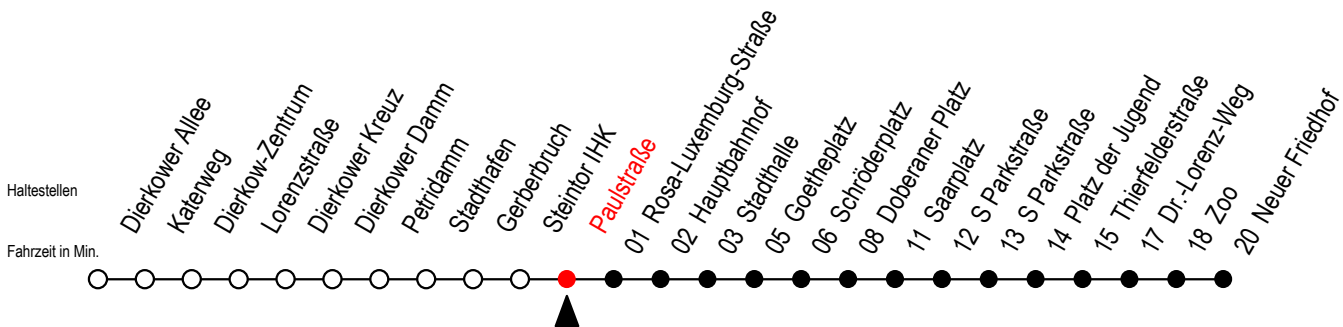

Gültig ab 04.01.2021

Alle Angaben ohne Gewähr

Richtung: Neuer Friedhof

Uhr Montag - Freitag		Uhr Montag - Freitag [WSW]		Uhr Samstag		Uhr Sonntag - Feiertag	
4	33 ^P	4	33 ^P	4	--	4	--
5	03 ^P 31	5	03 ^P 31	5	--	5	--
6	01 32 52	6	01 31	6	33 ^P	6	--
7	12 32 52	7	01 31	7	03 ^P 33 ^P	7	--
8	12 32 52 ^P	8	01 31	8	03 ^P 33	8	01 31
9	12 ^P 32 ^P 52 ^P	9	01 ^P 31 ^P 52 ^P	9	03 31	9	01 31
10	12 ^P 32 ^P 52 ^P	10	12 ^P 32 ^P 52 ^P	10	01 31	10	01 31
11	12 ^P 32 ^P 52 ^P	11	12 ^P 32 ^P 52 ^P	11	01 31	11	01 31
12	12 ^P 32 52	12	12 ^P 32 52	12	01 31	12	01 31
13	12 32 52	13	12 32 52	13	01 31	13	01 31
14	12 32 52	14	12 32 52	14	01 31	14	01 31
15	12 32 52	15	12 32 52	15	01 31	15	01 31
16	12 32 52	16	12 32 52	16	01 31	16	01 31
17	12 32 52	17	12 32 52	17	01 31	17	01 31
18	12 ^P 32 ^P	18	12 ^P 32 ^P	18	01 31 ^P	18	01 31 ^P
19	01 ^P 31 ^P	19	01 ^P 31 ^P	19	01 ^P 31 ^P	19	01 ^P 31 ^P
20	01 ^P 33 ^P	20	01 ^P 33 ^P	20	03 ^P 33 ^P	20	03 ^P 33 ^P
21	03 ^P 33 ^P	21	03 ^P 33 ^P	21	03 ^P 33 ^P	21	03 ^P 33 ^P
22	03 ^P 33 ^P	22	03 ^P 33 ^P	22	03 ^P 33 ^P	22	03 ^P 33 ^P
23	03 ^P 33 ^P 58 ^E	23	03 ^P 33 ^P 58 ^E	23	03 ^P 33 ^P 58 ^E	23	03 ^P 33 ^P 58 ^E
0	28 ^E	0	28 ^E	0	28 ^E	0	28 ^E

P = fährt bis Platz der Jugend

E = fährt ab Doberaner Platz zur Heinrich-Schütz-Str.

WSW = fährt in den Winter-, Sommer- und Weihnachtsferien - siehe Infoblatt