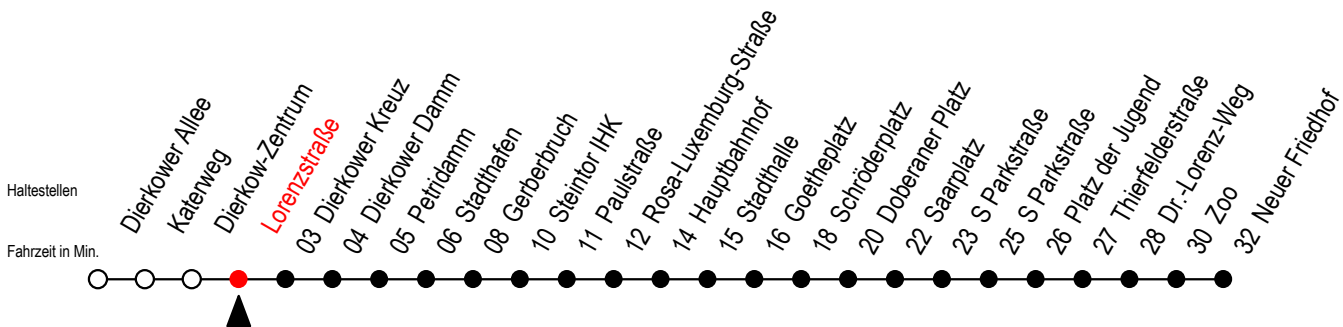

Gültig ab 04.01.2021

Alle Angaben ohne Gewähr

Richtung: Neuer Friedhof

Uhr Montag - Freitag		Uhr Montag - Freitag [WSW]		Uhr Samstag		Uhr Sonntag - Feiertag	
4	23 ^P 53 ^P	4	23 ^P 53 ^P	4	--	4	--
5	20 50	5	20 50	5	--	5	--
6	21 41	6	20 50	6	23 ^P 53 ^P	6	--
7	01 21 41	7	20 50	7	23 ^P 53 ^P	7	51
8	01 21 41 ^P	8	20 50 ^P	8	23 53	8	21 51
9	01 ^P 21 ^P 41 ^P	9	20 ^P 41 ^P	9	20 50	9	21 51
10	01 ^P 21 ^P 41 ^P	10	01 ^P 21 ^P 41 ^P	10	20 50	10	21 51
11	01 ^P 21 ^P 41 ^P	11	01 ^P 21 ^P 41 ^P	11	20 50	11	21 51
12	01 ^P 21 41	12	01 ^P 21 41	12	20 50	12	21 51
13	01 21 41	13	01 21 41	13	20 50	13	21 51
14	01 21 41	14	01 21 41	14	20 50	14	21 51
15	01 21 41	15	01 21 41	15	20 50	15	21 51
16	01 21 41	16	01 21 41	16	20 50	16	21 51
17	01 21 41	17	01 21 41	17	20 50	17	21 51
18	01 ^P 21 ^P 50 ^P	18	01 ^P 21 ^P 50 ^P	18	20 ^P 50 ^P	18	21 ^P 51 ^P
19	20 ^P 50 ^P	19	20 ^P 50 ^P	19	20 ^P 53 ^P	19	21 ^P 53 ^P
20	23 ^P 53 ^P	20	23 ^P 53 ^P	20	23 ^P 53 ^P	20	23 ^P 53 ^P
21	23 ^P 53 ^P	21	23 ^P 53 ^P	21	23 ^P 53 ^P	21	23 ^P 53 ^P
22	23 ^P 53 ^P	22	23 ^P 53 ^P	22	23 ^P 53 ^P	22	23 ^P 53 ^P
23	23 ^P 48 ^E	23	23 ^P 48 ^E	23	23 ^P 48 ^E	23	23 ^P 48 ^E
0	18 ^E	0	18 ^E	0	18 ^E	0	18 ^E

P = fährt bis Platz der Jugend

E = fährt ab Doberaner Platz zur Heinrich-Schütz-Str.

WSW = fährt in den Winter-, Sommer- und Weihnachtsferien - siehe Infoblatt