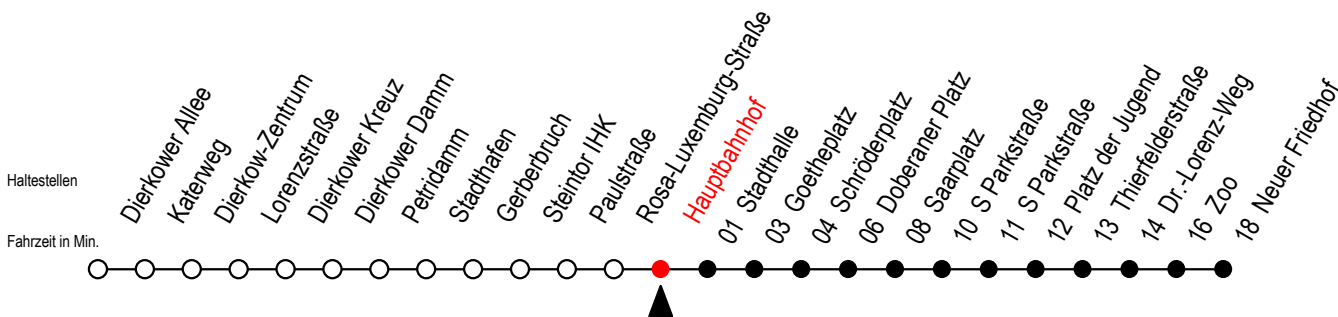

Gültig ab 04.01.2021

Alle Angaben ohne Gewähr

Richtung: Neuer Friedhof

Uhr Montag - Freitag		Uhr Montag - Freitag [WSW]		Uhr Samstag		Uhr Sonntag - Feiertag	
4	36^P	4	36^P	4	--	4	--
5	06^P 34	5	06^P 34	5	--	5	--
6	04 35 55	6	04 34	6	36^P	6	--
7	15 35 55	7	04 34	7	06^P 36^P	7	--
8	15 35 55^P	8	04 34	8	06^P 36	8	04 34
9	15^P 35^P 55^P	9	04^P 34^P 55^P	9	06 34	9	04 34
10	15^P 35^P 55^P	10	15^P 35^P 55^P	10	04 34	10	04 34
11	15^P 35^P 55^P	11	15^P 35^P 55^P	11	04 34	11	04 34
12	15^P 35 55	12	15^P 35 55	12	04 34	12	04 34
13	15 35 55	13	15 35 55	13	04 34	13	04 34
14	15 35 55	14	15 35 55	14	04 34	14	04 34
15	15 35 55	15	15 35 55	15	04 34	15	04 34
16	15 35 55	16	15 35 55	16	04 34	16	04 34
17	15 35 55	17	15 35 55	17	04 34	17	04 34
18	15^P 35^P	18	15^P 35^P	18	04 34^P	18	04 34^P
19	04^P 34^P	19	04^P 34^P	19	04^P 34^P	19	04^P 34^P
20	04^P 36^P	20	04^P 36^P	20	06^P 36^P	20	06^P 36^P
21	06^P 36^P	21	06^P 36^P	21	06^P 36^P	21	06^P 36^P
22	06^P 36^P	22	06^P 36^P	22	06^P 36^P	22	06^P 36^P
23	06^P 36^P	23	06^P 36^P	23	06^P 36^P	23	06^P 36^P
0	01^E 31^E	0	01^E 31^E	0	01^E 31^E	0	01^E 31^E

P = fährt bis Platz der Jugend

E = fährt ab Doberaner Platz zur Heinrich-Schütz-Str.

WSW = fährt in den Winter-, Sommer- und Weihnachtsferien - siehe Infoblatt