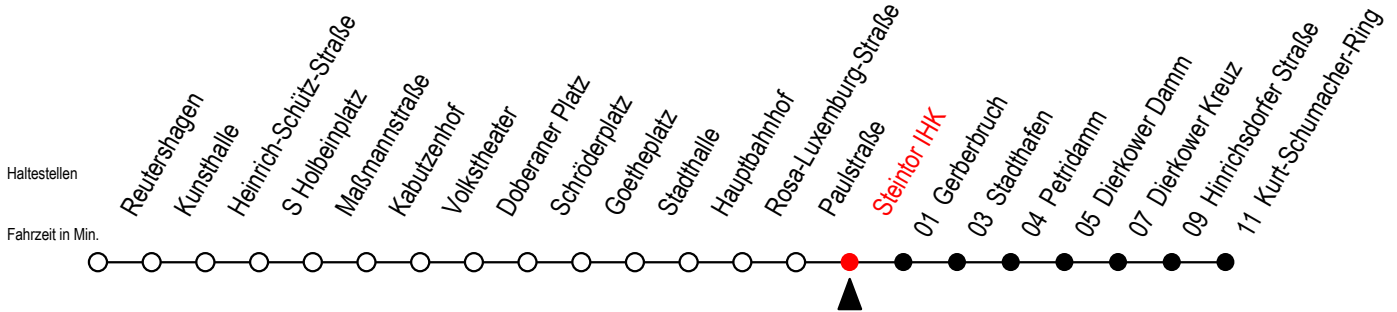

Gültig ab 04.01.2021

Alle Angaben ohne Gewähr

Richtung: Kurt-Schumacher-Ring

Uhr Montag - Freitag				Uhr Montag - Freitag [WSW]				Uhr Samstag			
<b>5</b>	15	45		<b>5</b>	15	45		<b>5</b>	--	--	--
<b>6</b>	09	36	56	<b>6</b>	15	39		<b>6</b>	--	--	--
<b>7</b>	16	36	56	<b>7</b>	09	39		<b>7</b>	--	--	--
<b>8</b>	16	36	56	<b>8</b>	09	39		<b>8</b>	--	--	--
<b>9</b>	16	36	56	<b>9</b>	09	36	56	<b>9</b>	09	39	
<b>10</b>	16	36	56	<b>10</b>	16	36	56	<b>10</b>	09	39	
<b>11</b>	16	36	56	<b>11</b>	16	36	56	<b>11</b>	09	39	
<b>12</b>	16	36	56	<b>12</b>	16	36	56	<b>12</b>	09	39	
<b>13</b>	16	36	56	<b>13</b>	16	36	56	<b>13</b>	09	39	
<b>14</b>	16	36	56	<b>14</b>	16	36	56	<b>14</b>	09	39	
<b>15</b>	16	36	56	<b>15</b>	16	36	56	<b>15</b>	09	39	
<b>16</b>	16	36	56	<b>16</b>	16	36	56	<b>16</b>	09	39	
<b>17</b>	16	36	56	<b>17</b>	16	36	56	<b>17</b>	09	39	
<b>18</b>	16	39		<b>18</b>	16	39		<b>18</b>	09	39	
<b>19</b>	09	39		<b>19</b>	09	39		<b>19</b>	09	39	

WSW = fährt in den Winter-, Sommer- und Weihnachtsferien - siehe Infoblatt