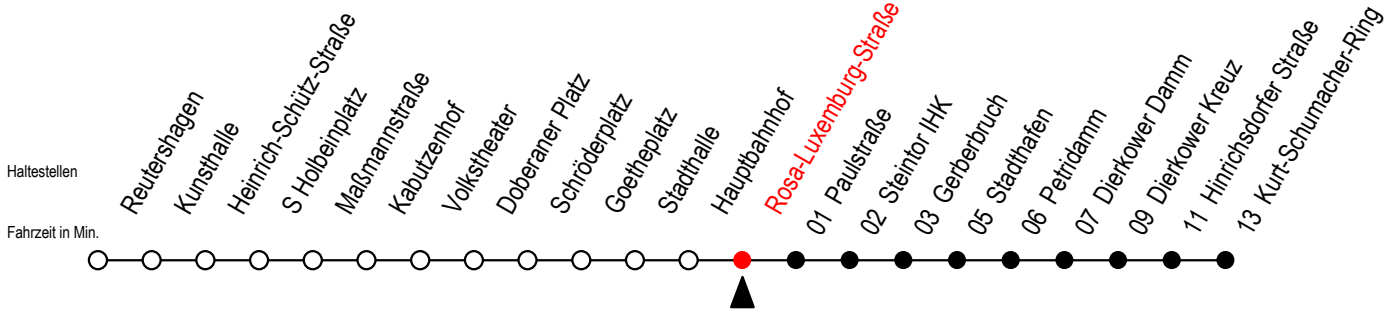

## Rosa-Luxemburg-Straße

Gültig ab 04.01.2021

Alle Angaben ohne Gewähr

**Richtung: Kurt-Schumacher-Ring**

Uhr Montag - Freitag			Uhr Montag - Freitag [WSW]			Uhr Samstag	
5	13	43	5	13	43	5	--
6	07	33 53	6	13	37	6	--
7	13	33 53	7	07	37	7	--
8	13	33 53	8	07	37	8	--
9	13	33 53	9	07	33 53	9	07 37
10	13	33 53	10	13	33 53	10	07 37
11	13	33 53	11	13	33 53	11	07 37
12	13	33 53	12	13	33 53	12	07 37
13	13	33 53	13	13	33 53	13	07 37
14	13	33 53	14	13	33 53	14	07 37
15	13	33 53	15	13	33 53	15	07 37
16	13	33 53	16	13	33 53	16	07 37
17	13	33 53	17	13	33 53	17	07 37
18	13	37	18	13	37	18	07 37
19	07	37	19	07	37	19	07 37

WSW = fährt in den Winter-, Sommer- und Weihnachtsferien - siehe Infoblatt