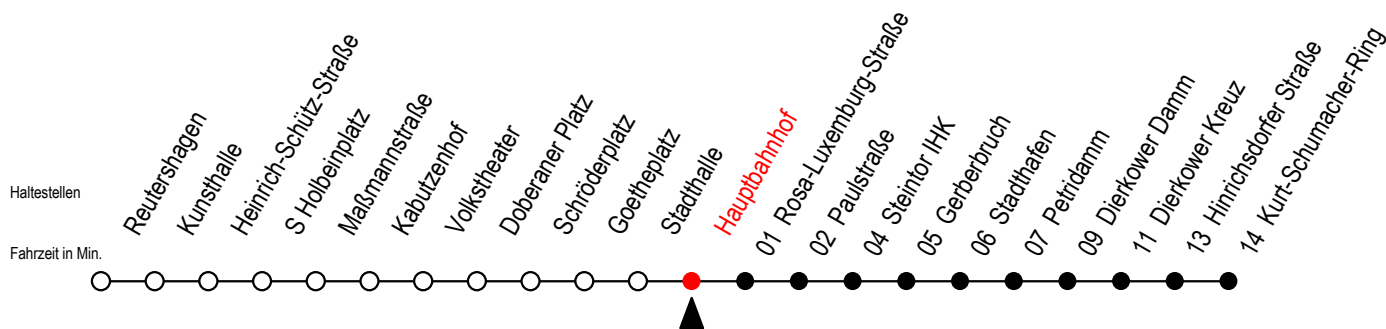

2 Hauptbahnhof

Gültig ab 04.01.2021

Alle Angaben ohne Gewähr

Richtung: Kurt-Schumacher-Ring

Uhr Montag - Freitag

Uhr Montag - Freitag [WSW]

Uhr Samstag

5	11	41	5	11	41	5	--
6	05	32	6	11	35	6	--
7	12	32	7	05	35	7	--
8	12	32	8	05	35	8	--
9	12	32	9	05	32	9	05 35
10	12	32	10	12	32	10	05 35
11	12	32	11	12	32	11	05 35
12	12	32	12	12	32	12	05 35
13	12	32	13	12	32	13	05 35
14	12	32	14	12	32	14	05 35
15	12	32	15	12	32	15	05 35
16	12	32	16	12	32	16	05 35
17	12	32	17	12	32	17	05 35
18	12	35	18	12	35	18	05 35
19	05	35	19	05	35	19	05 35

WSW = fährt in den Winter-, Sommer- und Weihnachtsferien - siehe Infoblatt