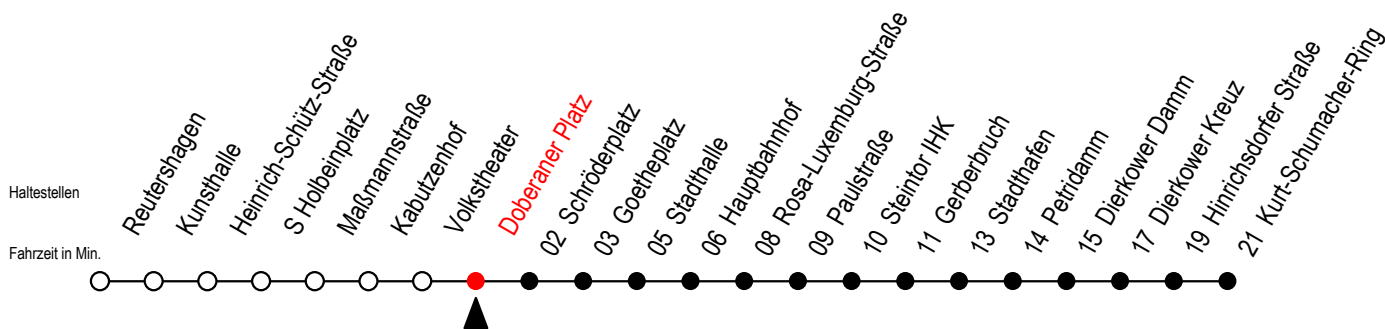

2

Doberaner Platz

Gültig ab 04.01.2021

Alle Angaben ohne Gewähr

Richtung: Kurt-Schumacher-Ring

Uhr Montag - Freitag

Uhr Montag - Freitag [WSW]

Uhr Samstag

5	05	35	59	5	05	35	5	--		
6	25	45		6	05	29	59	6	--	
7	05	25	45	7	29	59		7	--	
8	05	25	45	8	29	59		8	59	
9	05	25	45	9	25	45		9	29	59
10	05	25	45	10	05	25	45	10	29	59
11	05	25	45	11	05	25	45	11	29	59
12	05	25	45	12	05	25	45	12	29	59
13	05	25	45	13	05	25	45	13	29	59
14	05	25	45	14	05	25	45	14	29	59
15	05	25	45	15	05	25	45	15	29	59
16	05	25	45	16	05	25	45	16	29	59
17	05	25	45	17	05	25	45	17	29	59
18	05	29	59	18	05	29	59	18	29	59
19	29			19	29			19	29	

WSW = fährt in den Winter-, Sommer- und Weihnachtsferien - siehe Infoblatt