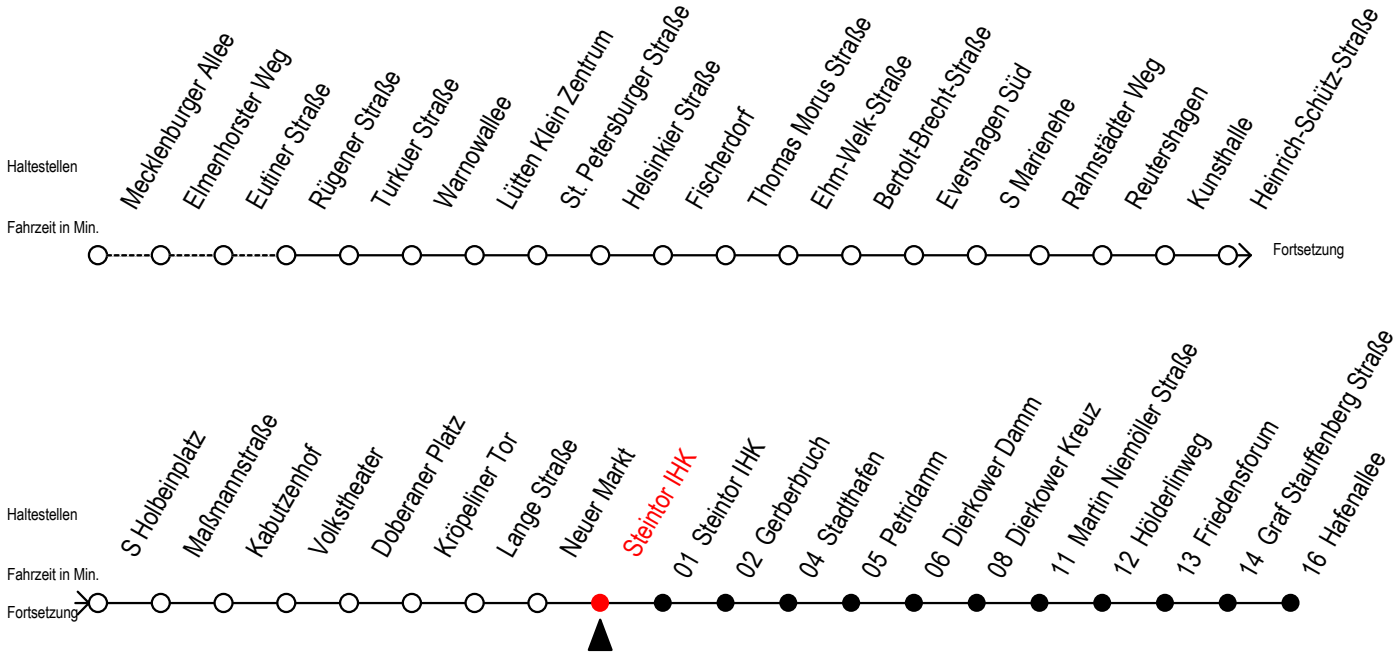

Gültig ab 04.01.2021

Alle Angaben ohne Gewähr

Richtung: Hafenallee

Uhr Montag - Freitag		Uhr Montag - Freitag [WSW]		Uhr Samstag		Uhr Sonntag - Feiertag	
3	38	3	38	3	--	3	--
4	08 38 57	4	08 38 57	4	--	4	--
5	08 25 38 54	5	08 25 38 54	5	37	5	--
6	04 19 31 41 51	6	04 19 34 49	6	07 38	6	--
7	01 11 21 31 41 51	7	04 19 34 49	7	08 38	7	42
8	01 11 21 31 41 51	8	04 19 34 49	8	08 38 57	8	07 37
9	01 11 21 31 41 51	9	04 19 31 41 51	9	08 27 38	9	07 37
10	01 11 21 31 41 51	10	01 11 21 31 41 51	10	04 19 34 49	10	07 37
11	01 11 21 31 41 51	11	01 11 21 31 41 51	11	04 19 34 49	11	07 37
12	01 11 21 31 41 51	12	01 11 21 31 41 51	12	04 19 34 49	12	07 37
13	01 11 21 31 41 51	13	01 11 21 31 41 51	13	04 19 34 49	13	07 37
14	01 11 21 31 41 51	14	01 11 21 31 41 51	14	04 19 34 49	14	07 37
15	01 11 21 31 41 51	15	01 11 21 31 41 51	15	04 19 34 49	15	07 37
16	01 11 21 31 41 51	16	01 11 21 31 41 51	16	04 19 34 49	16	07 37
17	01 11 21 31 41 51	17	01 11 21 31 41 51	17	04 19 34 49	17	07 37
18	01 11 21 34 49	18	01 11 21 34 49	18	04 19 34 49	18	07 37
19	04 19 34 49	19	04 19 34 49	19	04 19 34 49	19	07 37
20	04 19 38	20	04 19 38	20	04 19 38	20	08 38
21	08 38	21	08 38	21	08 38	21	08 38
22	08 38	22	08 38	22	08 38	22	08 38
23	08 38	23	08 38	23	08 38	23	08 38
0	08	0	08	0	08	0	08

WSW = fährt in den Winter-, Sommer- und Weihnachtsferien - siehe Infoblatt

Servicetelefon: 0381 / 8021900