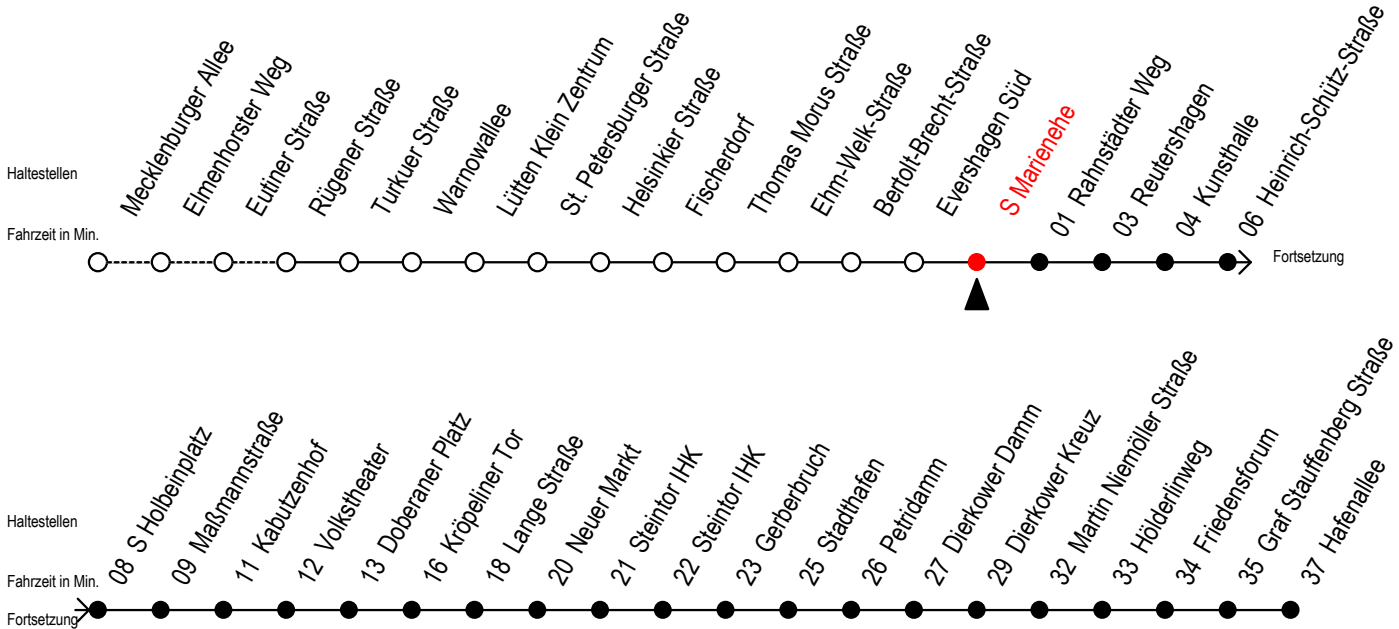

Gültig ab 04.01.2021

Alle Angaben ohne Gewähr

Richtung: Hafenallee

Uhr Montag - Freitag							Uhr Montag - Freitag [WSW]							Uhr Samstag				Uhr Sonntag - Feiertag						
4	16	46					4	16	46					4	--				4	--				
5	16	43	58				5	16	43	58				5	--				5	--				
6	10	20	30	40	50		6	13	28	43	58			6	16	46			6	--				
7	00	10	20	30	40	50	7	13	28	43	58			7	16	46			7	--				
8	00	10	20	30	40	50	8	13	28	43	58			8	16	46			8	15	45			
9	00	10	20	30	40	50	9	10	20	30	40	50		9	16	43	58		9	15	45			
10	00	10	20	30	40	50	10	00	10	20	30	40	50	10	13	28	43	58	10	15	45			
11	00	10	20	30	40	50	11	00	10	20	30	40	50	11	13	28	43	58	11	15	45			
12	00	10	20	30	40	50	12	00	10	20	30	40	50	12	13	28	43	58	12	15	45			
13	00	10	20	30	40	50	13	00	10	20	30	40	50	13	13	28	43	58	13	15	45			
14	00	10	20	30	40	50	14	00	10	20	30	40	50	14	13	28	43	58	14	15	45			
15	00	10	20	30	40	50	15	00	10	20	30	40	50	15	13	28	43	58	15	15	45			
16	00	10	20	30	40	50	16	00	10	20	30	40	50	16	13	28	43	58	16	15	45			
17	00	10	20	30	40	50	17	00	10	20	30	40	50	17	13	28	43	58	17	15	45			
18	00	09 ^E	13	24 ^E	28	39 ^E	18	00	09 ^E	13	24 ^E	28	39 ^E	18	13	28	43	58	18	15	45			
	43	54 ^E	58					43	54 ^E	58														
19	13	28	31 ^E	43	58		19	13	28	31 ^E	43	58		19	13	28	43	58	19	15	45			
20	16	22 ^E	38 ^E	46	53 ^E		20	16	22 ^E	38 ^E	46	53 ^E		20	09 ^E	16	22 ^E	39 ^E	46	20	16	46		
21	08 ^E	16	23 ^E	46			21	08 ^E	16	23 ^E	46			21	09 ^E	16	23 ^E	46		21	16	46		
22	16	46					22	16	46					22	16	46			22	16	46			
23	16	46					23	16	46					23	16	46			23	16	46			
0	29 ^E	59 ^E					0	29 ^E	59 ^E					0	29 ^E	59 ^E			0	29 ^E	59 ^E			

E = fährt bis Kunsthalle

WSW = fährt in den Winter-, Sommer- und Weihnachtsferien - siehe Infoblatt

Servicetelefon: 0381 / 8021900