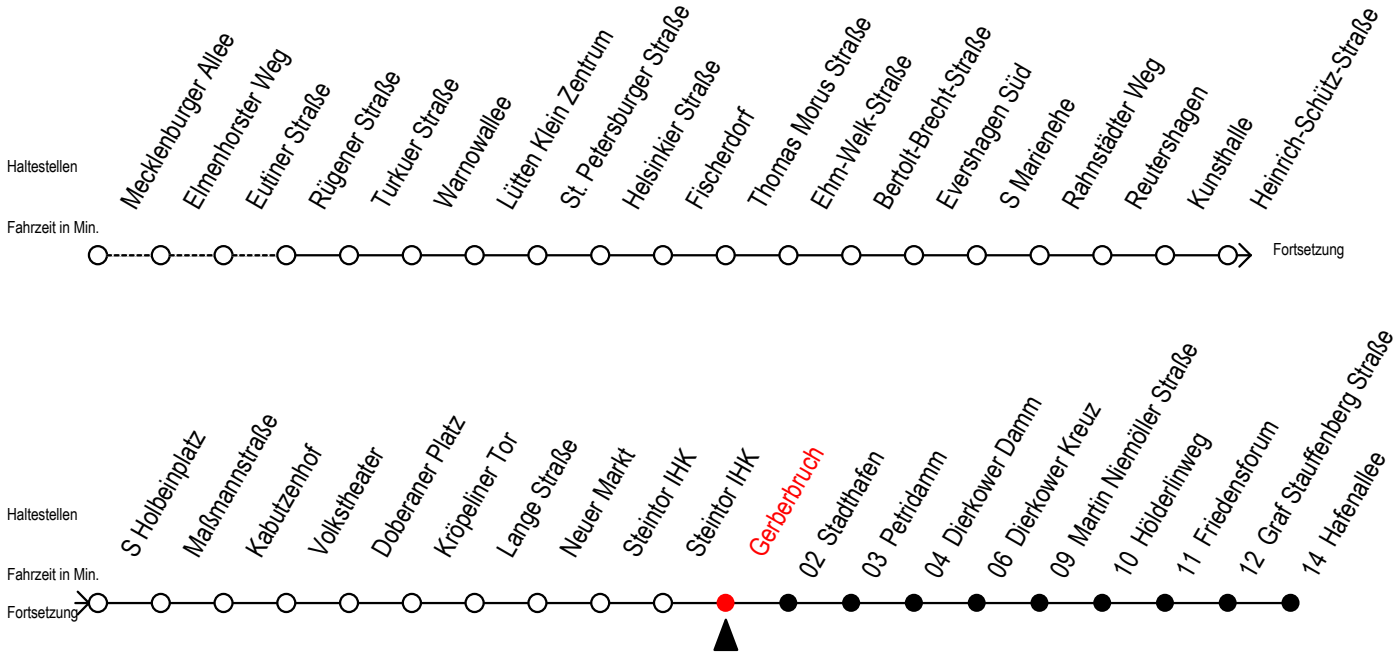

Gültig ab 04.01.2021

Alle Angaben ohne Gewähr

Richtung: Hafenallee

Uhr Montag - Freitag					Uhr Montag - Freitag [WSW]					Uhr Samstag					Uhr Sonntag - Feiertag					
3	40				3	40				3	--				3	--				
4	10	40	59		4	10	40	59		4	--				4	--				
5	10	27	40	56	5	10	27	40	56	5	39				5	--				
6	06	21	33	43	53	6	06	21	36	51	6	09	40		6	--				
7	03	13	23	33	43	53	7	06	21	36	51	7	10	40	7	44				
8	03	13	23	33	43	53	8	06	21	36	51	8	10	40	59	8	09	39		
9	03	13	23	33	43	53	9	06	21	33	43	53	9	10	29	40	9	09	39	
10	03	13	23	33	43	53	10	03	13	23	33	43	10	06	21	36	51	10	09	39
11	03	13	23	33	43	53	11	03	13	23	33	43	11	06	21	36	51	11	09	39
12	03	13	23	33	43	53	12	03	13	23	33	43	12	06	21	36	51	12	09	39
13	03	13	23	33	43	53	13	03	13	23	33	43	13	06	21	36	51	13	09	39
14	03	13	23	33	43	53	14	03	13	23	33	43	14	06	21	36	51	14	09	39
15	03	13	23	33	43	53	15	03	13	23	33	43	15	06	21	36	51	15	09	39
16	03	13	23	33	43	53	16	03	13	23	33	43	16	06	21	36	51	16	09	39
17	03	13	23	33	43	53	17	03	13	23	33	43	17	06	21	36	51	17	09	39
18	03	13	23	36	51		18	03	13	23	36	51	18	06	21	36	51	18	09	39
19	06	21	36	51			19	06	21	36	51		19	06	21	36	51	19	09	39
20	06	21	40				20	06	21	40			20	06	21	40		20	10	40
21	10	40					21	10	40				21	10	40			21	10	40
22	10	40					22	10	40				22	10	40			22	10	40
23	10	40					23	10	40				23	10	40			23	10	40
0	10						0	10					0	10				0	10	

WSW = fährt in den Winter-, Sommer- und Weihnachtsferien - siehe Infoblatt

Servicetelefon: 0381 / 8021900