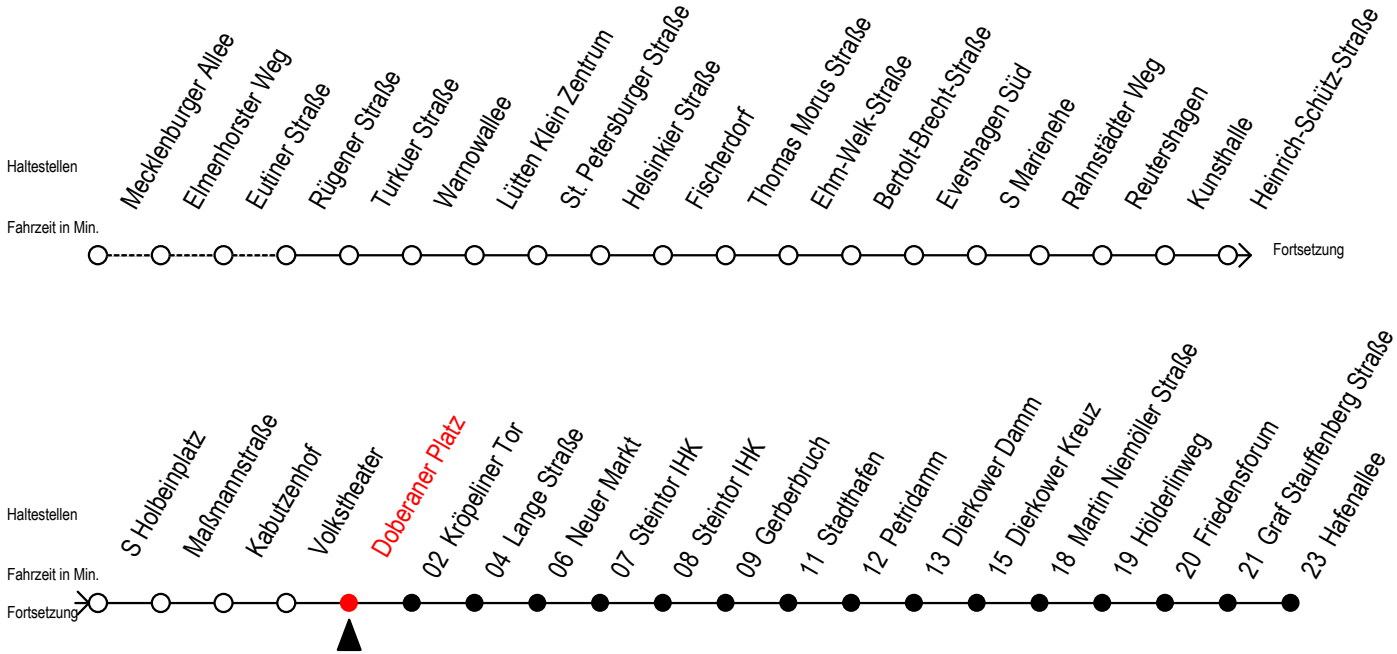

Gültig ab 04.01.2021

Alle Angaben ohne Gewähr

Richtung: Hafenallee

Uhr Montag - Freitag					Uhr Montag - Freitag [WSW]					Uhr Samstag					Uhr Sonntag - Feiertag							
3	32				3	32				3	--				3	--						
4	02	32	51		4	02	32	51		4	--				4	--						
5	02	19	32	47	57	5	02	19	32	47	57	5	31		5	--						
6	12	24	34	44	54	6	12	27	42	57	6	00	32		6	--						
7	04	14	24	34	44	54	7	12	27	42	57	7	02	32		7	36					
8	04	14	24	34	44	54	8	12	27	42	57	8	02	32	51	8	00	30				
9	04	14	24	34	44	54	9	12	24	34	44	54	9	02	21	32	57	9	00	30		
10	04	14	24	34	44	54	10	04	14	24	34	44	10	12	27	42	57	10	00	30		
11	04	14	24	34	44	54	11	04	14	24	34	44	11	12	27	42	57	11	00	30		
12	04	14	24	34	44	54	12	04	14	24	34	44	12	12	27	42	57	12	00	30		
13	04	14	24	34	44	54	13	04	14	24	34	44	13	12	27	42	57	13	00	30		
14	04	14	24	34	44	54	14	04	14	24	34	44	14	12	27	42	57	14	00	30		
15	04	14	24	34	44	54	15	04	14	24	34	44	15	12	27	42	57	15	00	30		
16	04	14	24	34	44	54	16	04	14	24	34	44	16	12	27	42	57	16	00	30		
17	04	14	24	34	44	54	17	04	14	24	34	44	17	12	27	42	57	17	00	30		
18	04	14	27	42	57	18	04	14	27	42	57	18	12	27	42	57	18	00	30			
19	12	27	42	57	19	12	27	42	57	19	12	27	42	57	19	12	27	42	57	19	00	30
20	12	32			20	12	32			20	12	32			20	12	32			20	01	32
21	02	32			21	02	32			21	02	32			21	02	32			21	02	32
22	02	32			22	02	32			22	02	32			22	02	32			22	02	32
23	02	32			23	02	32			23	02	32			23	02	32			23	02	32
0	02				0	02				0	02				0	02				0	02	

WSW = fährt in den Winter-, Sommer- und Weihnachtsferien - siehe Infoblatt