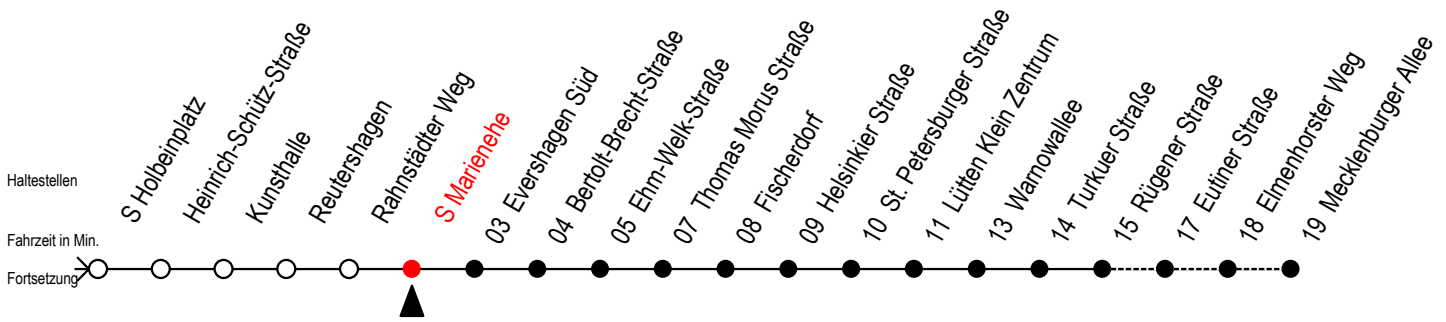

Gültig ab 04.01.2021

Alle Angaben ohne Gewähr

Richtung: Mecklenburger Allee

Uhr Montag - Freitag					Uhr Montag - Freitag [WSW]					Uhr Samstag					Uhr Sonntag - Feiertag				
3	32	57			3	32	57			3	--				3	--			
4	27	42			4	27	42			4	--				4	--			
5	12	31^R	35	42	49^R	56^R				5	12	35	42	49	5	--			
6	01	16	19	31	46	58^R				6	01	16	31	46	6	--			
7	08	18^R	28^R	38	48^R	58^R				7	01	16	31	46	7	26	56		
8	08	18^R	28^R	38	48^R	58^R				8	01	16	27^R	31	46	8	42		
9	08	18^R	28^R	38	48^R	58^R				9	01	16	20^R	27^R	31	9	12	42	
10	08	18^R	28^R	38	48^R	58^R				10	08	18^R	28^R	38	48^R	10	12	42	
11	08	18^R	28^R	38	48^R	58^R				11	08	18^R	28^R	38	48^R	11	12	42	
12	08	18^R	28^R	38	48^R	58^R				12	08	18^R	28^R	38	48^R	12	12	42	
13	08	18^R	28^R	38	48^R	58^R				13	08	18^R	28^R	38	48^R	13	12	42	
14	08	18^R	28^R	38	48^R	58^R				14	08	18^R	28^R	38	48^R	14	12	42	
15	08	18^R	28^R	38	48^R	58^R				15	08	18^R	28^R	38	48^R	15	12	42	
16	08	18^R	28^R	38	48^R	58^R				16	08	18^R	28^R	38	48^R	16	12	42	
17	08	18^R	28^R	38	48^R	58^R				17	08	18^R	28^R	38	48^R	17	12	42	
18	08	18^R	28	38	48^R					18	08	18^R	28	38	48^R	18	12	42	
19	01	16	31	46						19	01	16	31	46		19	12	42	
20	01	16	31	42						20	01	16	31	46		20	12	42	
21	12	42								21	12	42				21	12	42	
22	12	42								22	12	42				22	12	42	
23	12	42								23	12	42				23	12	42	
0	12									0	12					0	12		

R = fährt bis Rügener Straße
WSW = fährt in den Winter-, Sommer- und Weihnachtsferien - siehe Infoblatt