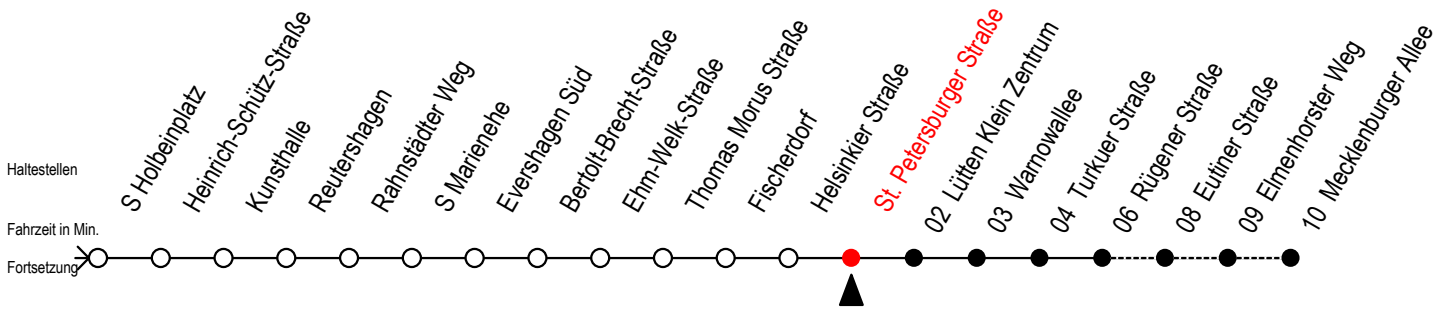

Gültig ab 04.01.2021

Alle Angaben ohne Gewähr

Richtung: Mecklenburger Allee

Uhr Montag - Freitag		Uhr Montag - Freitag [WSW]		Uhr Samstag		Uhr Sonntag - Feiertag	
3	41	3	41	3	--	3	--
4	06 36 51	4	06 36 51	4	--	4	--
5	21 41 ^R 45 51 59 ^R	5	21 45 51 59	5	41	5	--
6	06 ^R 11 26 29 41 56	6	11 26 41 56	6	06 51	6	--
7	08 ^R 18 28 ^R 38 ^R 48 58 ^R	7	11 26 41 56	7	21 51	7	35
8	08 ^R 18 28 ^R 38 ^R 48 58 ^R	8	11 26 37 ^R 41 56	8	21 51	8	05 51
9	08 ^R 18 28 ^R 38 ^R 48 58 ^R	9	00 ^R 07 ^R 11 26 30 ^R 37 ^R 41 56	9	14 ^R 21 29 ^R 44 ^R 51	9	21 51
10	08 ^R 18 28 ^R 38 ^R 48 58 ^R	10	00 ^R 08 ^R 18 28 ^R 38 ^R 48 58 ^R	10	00 ^R 11 ^R 26 ^R 41 ^R 56 ^R	10	21 51
11	08 ^R 18 28 ^R 38 ^R 48 58 ^R	11	08 ^R 18 28 ^R 38 ^R 48 58 ^R	11	11 ^R 26 ^R 41 ^R 56 ^R	11	21 51
12	08 ^R 18 28 ^R 38 ^R 48 58 ^R	12	08 ^R 18 28 ^R 38 ^R 48 58 ^R	12	11 ^R 26 ^R 41 ^R 56 ^R	12	21 51
13	08 ^R 18 28 ^R 38 ^R 48 58 ^R	13	08 ^R 18 28 ^R 38 ^R 48 58 ^R	13	11 ^R 26 ^R 41 ^R 56 ^R	13	21 51
14	08 ^R 18 28 ^R 38 ^R 48 58 ^R	14	08 ^R 18 28 ^R 38 ^R 48 58 ^R	14	11 ^R 26 ^R 41 ^R 56 ^R	14	21 51
15	08 ^R 18 28 ^R 38 ^R 48 58 ^R	15	08 ^R 18 28 ^R 38 ^R 48 58 ^R	15	11 ^R 26 ^R 41 ^R 56 ^R	15	21 51
16	08 ^R 18 28 ^R 38 ^R 48 58 ^R	16	08 ^R 18 28 ^R 38 ^R 48 58 ^R	16	11 ^R 26 ^R 41 ^R 56 ^R	16	21 51
17	08 ^R 18 28 ^R 38 ^R 48 58 ^R	17	08 ^R 18 28 ^R 38 ^R 48 58 ^R	17	11 ^R 26 ^R 41 ^R 56 ^R	17	21 51
18	08 ^R 18 28 ^R 38 48 58 ^R	18	08 ^R 18 28 ^R 38 48 58 ^R	18	11 ^R 26 ^R 41 ^R 56 ^R	18	21 51
19	11 26 41 56	19	11 26 41 56	19	11 ^R 26 ^R 41 ^R 56 ^R	19	21 51
20	11 26 41 51	20	11 26 41 51	20	11 ^R 26 41 56	20	21 51
21	21 51	21	21 51	21	21 51	21	21 51
22	21 51	22	21 51	22	21 51	22	21 51
23	21 51	23	21 51	23	21 51	23	21 51
0	21	0	21	0	21	0	21

R = fährt bis Rügener Straße

WSW = fährt in den Winter-, Sommer- und Weihnachtsferien - siehe Infoblatt