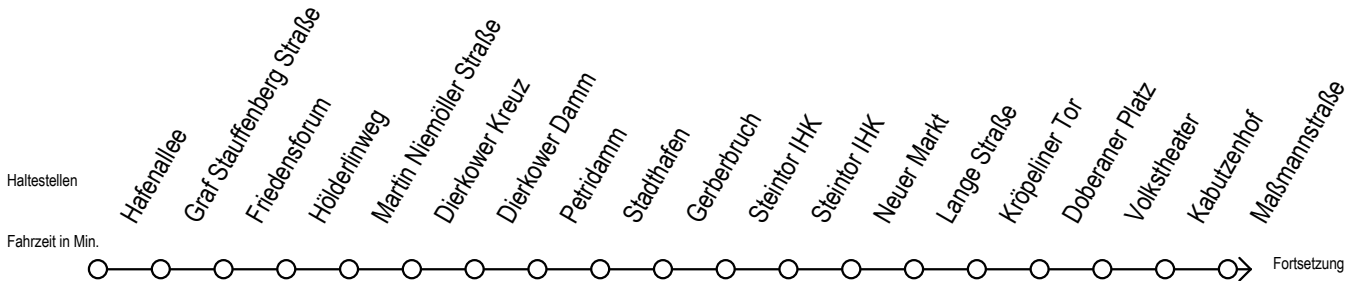

Gültig ab 04.01.2021

Alle Angaben ohne Gewähr

Richtung: Mecklenburger Allee

Uhr Montag - Freitag		Uhr Montag - Freitag [WSW]		Uhr Samstag		Uhr Sonntag - Feiertag	
3	41	3	41	3	--	3	--
4	06 36 51	4	06 36 51	4	--	4	--
5	21 41 ^R 45 51 59 ^R	5	21 45 51 59	5	41	5	--
6	06 ^R 11 26 29 41 56	6	11 26 41 56	6	06 51	6	--
7	08 ^R 18 28 ^R 38 ^R 48 58 ^R	7	11 26 41 56	7	21 51	7	35
8	08 ^R 18 28 ^R 38 ^R 48 58 ^R	8	11 26 37 ^R 41 56	8	21 51	8	05 51
9	08 ^R 18 28 ^R 38 ^R 48 58 ^R	9	00 ^R 07 ^R 11 26 30 ^R 37 ^R 41 56	9	14 ^R 21 29 ^R 44 ^R 51	9	21 51
10	08 ^R 18 28 ^R 38 ^R 48 58 ^R	10	00 ^R 08 ^R 18 28 ^R 38 ^R 48 58 ^R	10	00 ^R 11 ^R 26 ^R 41 ^R 56 ^R	10	21 51
11	08 ^R 18 28 ^R 38 ^R 48 58 ^R	11	08 ^R 18 28 ^R 38 ^R 48 58 ^R	11	11 ^R 26 ^R 41 ^R 56 ^R	11	21 51
12	08 ^R 18 28 ^R 38 ^R 48 58 ^R	12	08 ^R 18 28 ^R 38 ^R 48 58 ^R	12	11 ^R 26 ^R 41 ^R 56 ^R	12	21 51
13	08 ^R 18 28 ^R 38 ^R 48 58 ^R	13	08 ^R 18 28 ^R 38 ^R 48 58 ^R	13	11 ^R 26 ^R 41 ^R 56 ^R	13	21 51
14	08 ^R 18 28 ^R 38 ^R 48 58 ^R	14	08 ^R 18 28 ^R 38 ^R 48 58 ^R	14	11 ^R 26 ^R 41 ^R 56 ^R	14	21 51
15	08 ^R 18 28 ^R 38 ^R 48 58 ^R	15	08 ^R 18 28 ^R 38 ^R 48 58 ^R	15	11 ^R 26 ^R 41 ^R 56 ^R	15	21 51
16	08 ^R 18 28 ^R 38 ^R 48 58 ^R	16	08 ^R 18 28 ^R 38 ^R 48 58 ^R	16	11 ^R 26 ^R 41 ^R 56 ^R	16	21 51
17	08 ^R 18 28 ^R 38 ^R 48 58 ^R	17	08 ^R 18 28 ^R 38 ^R 48 58 ^R	17	11 ^R 26 ^R 41 ^R 56 ^R	17	21 51
18	08 ^R 18 28 ^R 38 48 58 ^R	18	08 ^R 18 28 ^R 38 48 58 ^R	18	11 ^R 26 ^R 41 ^R 56 ^R	18	21 51
19	11 26 41 56	19	11 26 41 56	19	11 ^R 26 ^R 41 ^R 56 ^R	19	21 51
20	11 26 41 51	20	11 26 41 51	20	11 ^R 26 41 56	20	21 51
21	21 51	21	21 51	21	21 51	21	21 51
22	21 51	22	21 51	22	21 51	22	21 51
23	21 51	23	21 51	23	21 51	23	21 51
0	21	0	21	0	21	0	21

R = fährt bis Rügener Straße

WSW = fährt in den Winter-, Sommer- und Weihnachtsferien - siehe Infoblatt