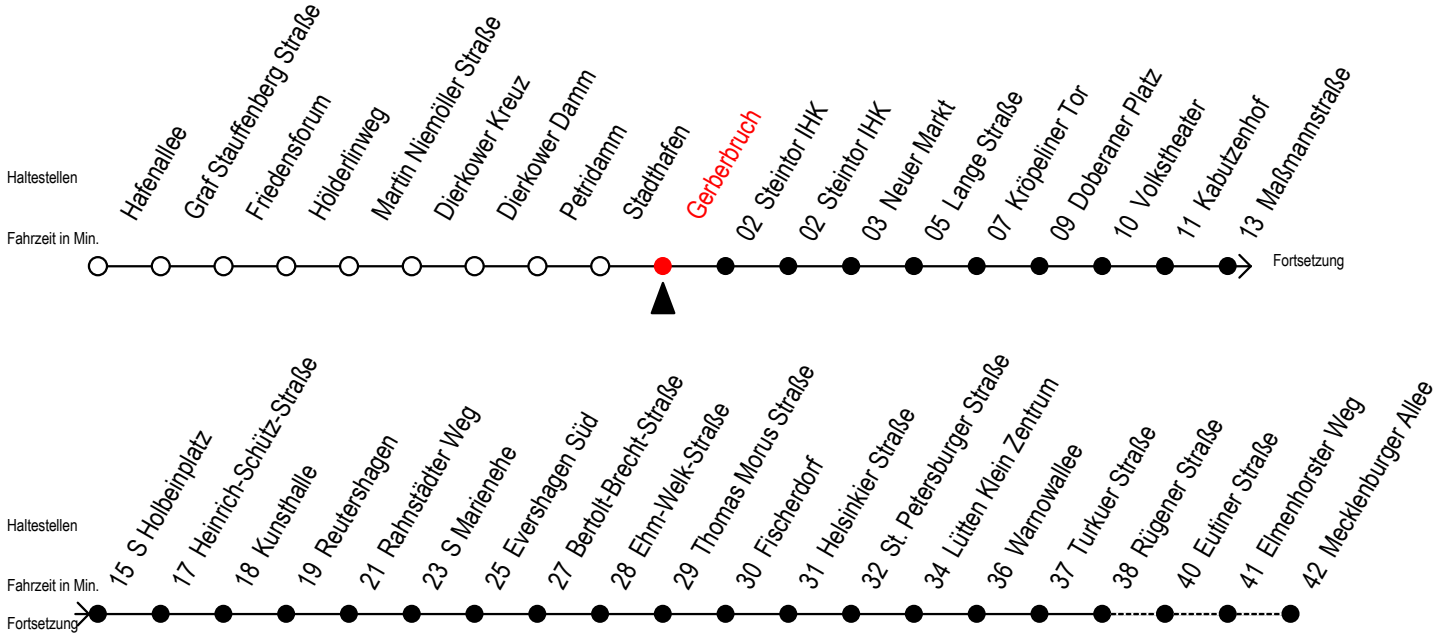

Gültig ab 04.01.2021

Alle Angaben ohne Gewähr

Richtung: Mecklenburger Allee

Uhr Montag - Freitag					Uhr Montag - Freitag [WSW]					Uhr Samstag					Uhr Sonntag - Feiertag				
4	19	49			4	19	49			4	--			4	--				
5	19	36	51		5	19	36	51		5	--			5	--				
6	06	21	34 ^R	44 54 ^R	6	06	21	36	51	6	19	49		6	--				
7	04 ^R	14	24 ^R	34 ^R 44 54 ^R	7	06	21	36	51	7	19	49		7	--				
8	04 ^R	14	24 ^R	34 ^R 44 54 ^R	8	06	21	36	51	8	19	49		8	18	48			
9	04 ^R	14	24 ^R	34 ^R 44 54 ^R	9	06	21	34 ^R	44 54 ^R	9	19	36 ^R	51 ^R	9	18	48			
10	04 ^R	14	24 ^R	34 ^R 44 54 ^R	10	04 ^R	14	24 ^R	34 ^R 44 54 ^R	10	06 ^R	21 ^R	36 ^R 51 ^R	10	18	48			
11	04 ^R	14	24 ^R	34 ^R 44 54 ^R	11	04 ^R	14	24 ^R	34 ^R 44 54 ^R	11	06 ^R	21 ^R	36 ^R 51 ^R	11	18	48			
12	04 ^R	14	24 ^R	34 ^R 44 54 ^R	12	04 ^R	14	24 ^R	34 ^R 44 54 ^R	12	06 ^R	21 ^R	36 ^R 51 ^R	12	18	48			
13	04 ^R	14	24 ^R	34 ^R 44 54 ^R	13	04 ^R	14	24 ^R	34 ^R 44 54 ^R	13	06 ^R	21 ^R	36 ^R 51 ^R	13	18	48			
14	04 ^R	14	24 ^R	34 ^R 44 54 ^R	14	04 ^R	14	24 ^R	34 ^R 44 54 ^R	14	06 ^R	21 ^R	36 ^R 51 ^R	14	18	48			
15	04 ^R	14	24 ^R	34 ^R 44 54 ^R	15	04 ^R	14	24 ^R	34 ^R 44 54 ^R	15	06 ^R	21 ^R	36 ^R 51 ^R	15	18	48			
16	04 ^R	14	24 ^R	34 ^R 44 54 ^R	16	04 ^R	14	24 ^R	34 ^R 44 54 ^R	16	06 ^R	21 ^R	36 ^R 51 ^R	16	18	48			
17	04 ^R	14	24 ^R	34 ^R 44 54 ^R	17	04 ^R	14	24 ^R	34 ^R 44 54 ^R	17	06 ^R	21 ^R	36 ^R 51 ^R	17	18	48			
18	04	14	24 ^R	36 51	18	04	14	24 ^R	36 51	18	06 ^R	21 ^R	36 ^R 51 ^R	18	18	48			
19	06	21	36	51	19	06	21	36	51	19	06 ^R	21 ^R	36 ^R 51	19	18	48			
20	06	19	29 ^E	49 59 ^E	20	06	19	29 ^E	49 59 ^E	20	06	21	49 59 ^E	20	19	49			
21	19	49			21	19	49			21	19	49		21	19	49			
22	19	49			22	19	49			22	19	49		22	19	49			
23	19	49			23	19	49			23	19	49		23	19	49			
0	10 ^E	40 ^E			0	10 ^E	40 ^E			0	10 ^E	40 ^E		0	10 ^E	40 ^E			

R = fährt bis Rügener Straße

E = fährt bis Heinrich-Schütz-Str.

WSW = fährt in den Winter-, Sommer- und Weihnachtsferien - siehe Infoblatt

Servicetelefon: 0381 / 8021900