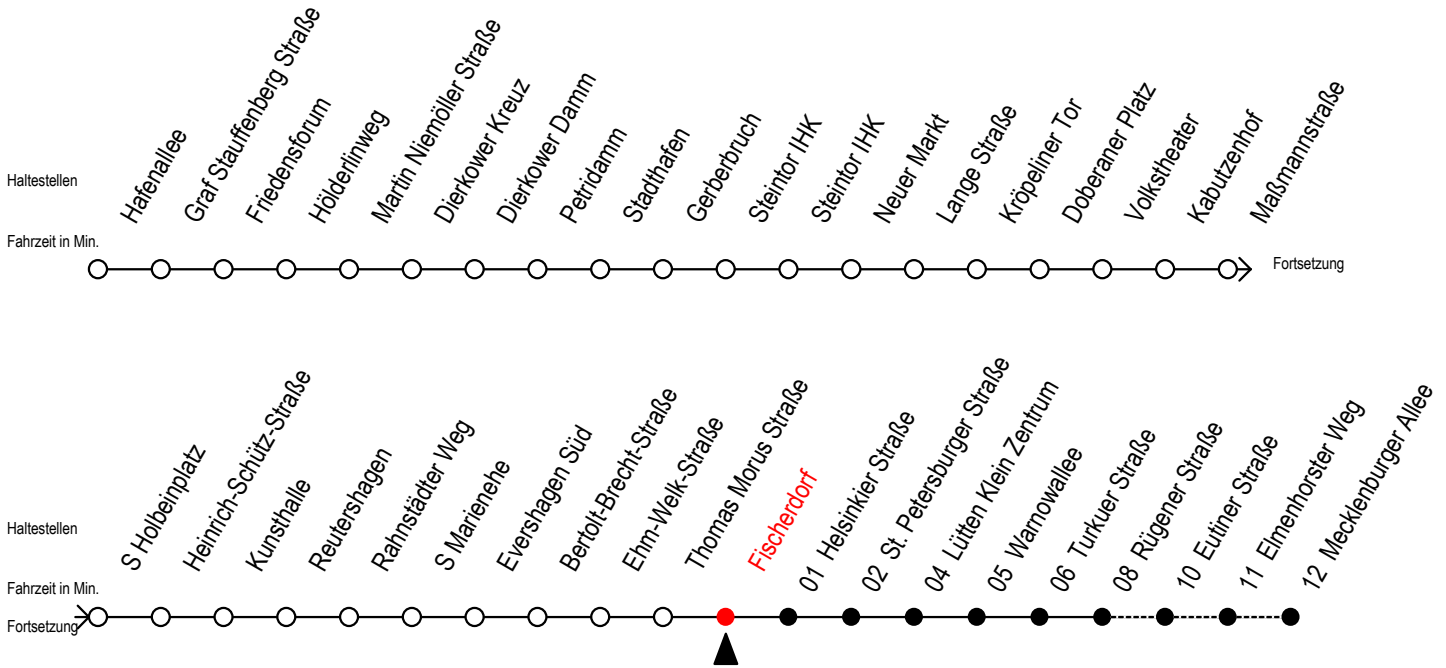

Gültig ab 04.01.2021

Alle Angaben ohne Gewähr

Richtung: Mecklenburger Allee

Uhr Montag - Freitag					Uhr Montag - Freitag [WSW]					Uhr Samstag					Uhr Sonntag - Feiertag						
3	39				3	39				3	--				3	--					
4	04	34	49		4	04	34	49		4	--				4	--					
5	19	39 ^R	43	49	57 ^R	5	19	43	49	57	5	39			5	--					
6	04 ^R	09	24	27	39	54	6	09	24	39	54	6	04	49	6	--					
7	06 ^R	16	26 ^R	36 ^R	46	56 ^R	7	09	24	39	54	7	19	49	7	33					
8	06 ^R	16	26 ^R	36 ^R	46	56 ^R	8	09	24	35 ^R	39	54	8	19	49	8	03	49			
9	06 ^R	16	26 ^R	36 ^R	46	56 ^R	9	05 ^R	09	24	28 ^R	35 ^R	9	12 ^R	19	27 ^R	42 ^R	49	9	19	49
10	06 ^R	16	26 ^R	36 ^R	46	56 ^R	10	06 ^R	16	26 ^R	36 ^R	46	10	09 ^R	24 ^R	39 ^R	54 ^R	10	19	49	
11	06 ^R	16	26 ^R	36 ^R	46	56 ^R	11	06 ^R	16	26 ^R	36 ^R	46	11	09 ^R	24 ^R	39 ^R	54 ^R	11	19	49	
12	06 ^R	16	26 ^R	36 ^R	46	56 ^R	12	06 ^R	16	26 ^R	36 ^R	46	12	09 ^R	24 ^R	39 ^R	54 ^R	12	19	49	
13	06 ^R	16	26 ^R	36 ^R	46	56 ^R	13	06 ^R	16	26 ^R	36 ^R	46	13	09 ^R	24 ^R	39 ^R	54 ^R	13	19	49	
14	06 ^R	16	26 ^R	36 ^R	46	56 ^R	14	06 ^R	16	26 ^R	36 ^R	46	14	09 ^R	24 ^R	39 ^R	54 ^R	14	19	49	
15	06 ^R	16	26 ^R	36 ^R	46	56 ^R	15	06 ^R	16	26 ^R	36 ^R	46	15	09 ^R	24 ^R	39 ^R	54 ^R	15	19	49	
16	06 ^R	16	26 ^R	36 ^R	46	56 ^R	16	06 ^R	16	26 ^R	36 ^R	46	16	09 ^R	24 ^R	39 ^R	54 ^R	16	19	49	
17	06 ^R	16	26 ^R	36 ^R	46	56 ^R	17	06 ^R	16	26 ^R	36 ^R	46	17	09 ^R	24 ^R	39 ^R	54 ^R	17	19	49	
18	06 ^R	16	26 ^R	36	46	56 ^R	18	06 ^R	16	26 ^R	36	46	18	09 ^R	24 ^R	39 ^R	54 ^R	18	19	49	
19	09	24	39	54			19	09	24	39	54		19	09 ^R	24 ^R	39 ^R	54 ^R	19	19	49	
20	09	24	39	49			20	09	24	39	49		20	09 ^R	24	39	54	20	19	49	
21	19	49					21	19	49				21	19	49			21	19	49	
22	19	49					22	19	49				22	19	49			22	19	49	
23	19	49					23	19	49				23	19	49			23	19	49	
0	19						0	19					0	19				0	19		

R = fährt bis Rügener Straße
 WSW = fährt in den Winter-, Sommer- und Weihnachtsferien - siehe Infoblatt