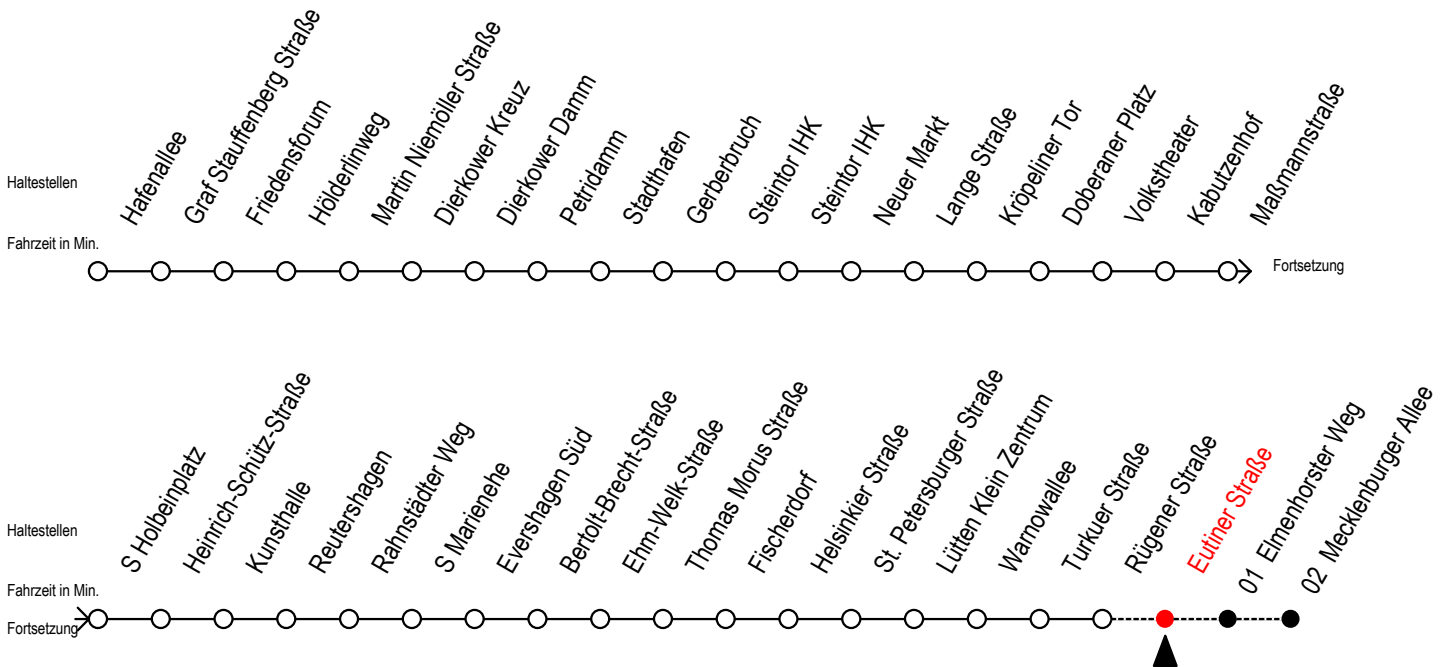

Gültig ab 04.01.2021

Alle Angaben ohne Gewähr

Richtung: Mecklenburger Allee

Uhr Montag - Freitag		Uhr Montag - Freitag [WSW]			Uhr Samstag		Uhr Sonntag - Feiertag	
3	49	3	49	3	--	3	--	
4	14 44 59	4	14 44 59	4	--	4	--	
5	29 52 59	5	29 52 59	5	49	5	--	
6	19 34 37 49	6	06 19 34 49	6	14 59	6	--	
7	04 26 56	7	04 19 34 49	7	29 59	7	43	
8	26 56	8	04 19 34 49	8	29 59	8	13 59	
9	26 56	9	04 19 34 49	9	29 59	9	29 59	
10	26 56	10	04 26 56	10	--	10	29 59	
11	26 56	11	26 56	11	--	11	29 59	
12	26 56	12	26 56	12	--	12	29 59	
13	26 56	13	26 56	13	--	13	29 59	
14	26 56	14	26 56	14	--	14	29 59	
15	26 56	15	26 56	15	--	15	29 59	
16	26 56	16	26 56	16	--	16	29 59	
17	26 56	17	26 56	17	--	17	29 59	
18	26 46 56	18	26 46 56	18	--	18	29 59	
19	19 34 49	19	19 34 49	19	--	19	29 59	
20	04 19 34 49	20	04 19 34 49	20	34 49	20	29 59	
	59		59					
21	29 59	21	29 59	21	04 29 59	21	29 59	
22	29 59	22	29 59	22	29 59	22	29 59	
23	29 59	23	29 59	23	29 59	23	29 59	
0	29	0	29	0	29	0	29	

WSW = fährt in den Winter-, Sommer- und Weihnachtsferien - siehe Infoblatt

Servicetelefon: 0381 / 8021900