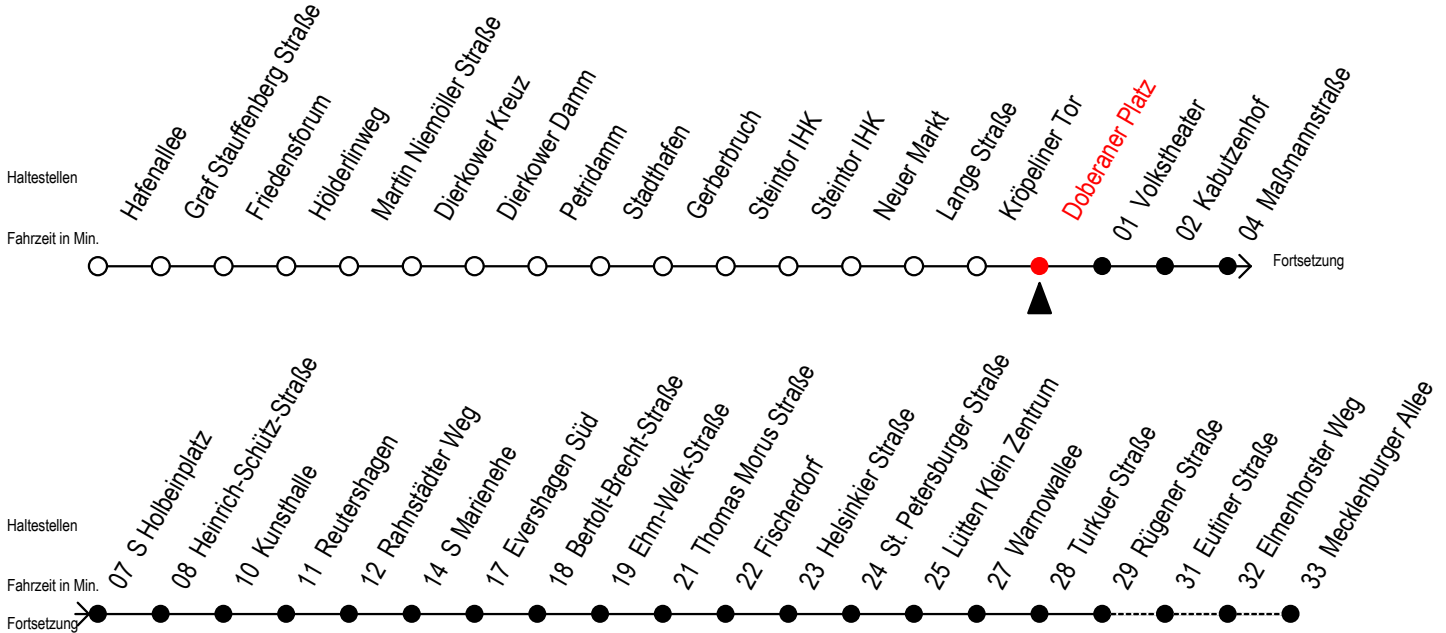

Gültig ab 04.01.2021

Alle Angaben ohne Gewähr

Richtung: Mecklenburger Allee

Uhr Montag - Freitag					Uhr Montag - Freitag [WSW]					Uhr Samstag					Uhr Sonntag - Feiertag				
4	29	59			4	29	59			4	--			4	--				
5	29	47			5	29	47			5	--			5	--				
6	02	17	32	44 ^R 54	6	02	17	32	47	6	29	59		6	--				
7	04 ^R	14 ^R	24	34 ^R 44 ^R 54	7	02	17	32	47	7	29	59		7	--				
8	04 ^R	14 ^R	24	34 ^R 44 ^R 54	8	02	17	32	47	8	29	59		8	28	58			
9	04 ^R	14 ^R	24	34 ^R 44 ^R 54	9	02	17	32	44 ^R 54	9	29	47 ^R		9	28	58			
10	04 ^R	14 ^R	24	34 ^R 44 ^R 54	10	04 ^R	14 ^R	24	34 ^R 44 ^R	10	02 ^R	17 ^R	32 ^R 47 ^R	10	28	58			
11	04 ^R	14 ^R	24	34 ^R 44 ^R 54	11	04 ^R	14 ^R	24	34 ^R 44 ^R	11	02 ^R	17 ^R	32 ^R 47 ^R	11	28	58			
12	04 ^R	14 ^R	24	34 ^R 44 ^R 54	12	04 ^R	14 ^R	24	34 ^R 44 ^R	12	02 ^R	17 ^R	32 ^R 47 ^R	12	28	58			
13	04 ^R	14 ^R	24	34 ^R 44 ^R 54	13	04 ^R	14 ^R	24	34 ^R 44 ^R	13	02 ^R	17 ^R	32 ^R 47 ^R	13	28	58			
14	04 ^R	14 ^R	24	34 ^R 44 ^R 54	14	04 ^R	14 ^R	24	34 ^R 44 ^R	14	02 ^R	17 ^R	32 ^R 47 ^R	14	28	58			
15	04 ^R	14 ^R	24	34 ^R 44 ^R 54	15	04 ^R	14 ^R	24	34 ^R 44 ^R	15	02 ^R	17 ^R	32 ^R 47 ^R	15	28	58			
16	04 ^R	14 ^R	24	34 ^R 44 ^R 54	16	04 ^R	14 ^R	24	34 ^R 44 ^R	16	02 ^R	17 ^R	32 ^R 47 ^R	16	28	58			
17	04 ^R	14 ^R	24	34 ^R 44 ^R 54	17	04 ^R	14 ^R	24	34 ^R 44 ^R	17	02 ^R	17 ^R	32 ^R 47 ^R	17	28	58			
18	04 ^R	14	24	34 ^R 47	18	04 ^R	14	24	34 ^R 47	18	02 ^R	17 ^R	32 ^R 47 ^R	18	28	58			
19	02	17	32	47	19	02	17	32	47	19	02 ^R	17 ^R	32 ^R 47 ^R	19	28	58			
20	02	17	29	39 ^E 59	20	02	17	29	39 ^E 59	20	02	17	32	59	20	29	59		
21	09 ^E	29	59		21	09 ^E	29	59		21	09 ^E	29	59	21	29	59			
22	29	59			22	29	59			22	29	59		22	29	59			
23	29	59			23	29	59			23	29	59		23	29	59			
0	19 ^E	49 ^E			0	19 ^E	49 ^E			0	19 ^E	49 ^E		0	19 ^E	49 ^E			

R = fährt bis Rügener Straße

E = fährt bis Heinrich-Schütz-Str.

WSW = fährt in den Winter-, Sommer- und Weihnachtsferien - siehe Infoblatt

Servicetelefon: 0381 / 8021900