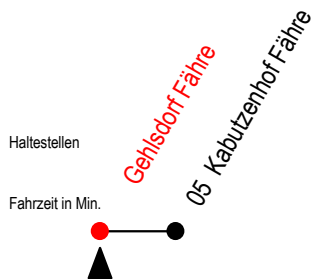

# Gehlsdorf Fähre

Gültig ab 15.11.2021

Alle Angaben ohne Gewähr

Richtung: Kabutzenhof Fähre

unterschiedliche Gültigkeitszeiträume für Sa. und So./ Fei.

**Kein Fährverkehr vom 01.01. bis 31.03.  
an Wochenenden und Feiertagen**