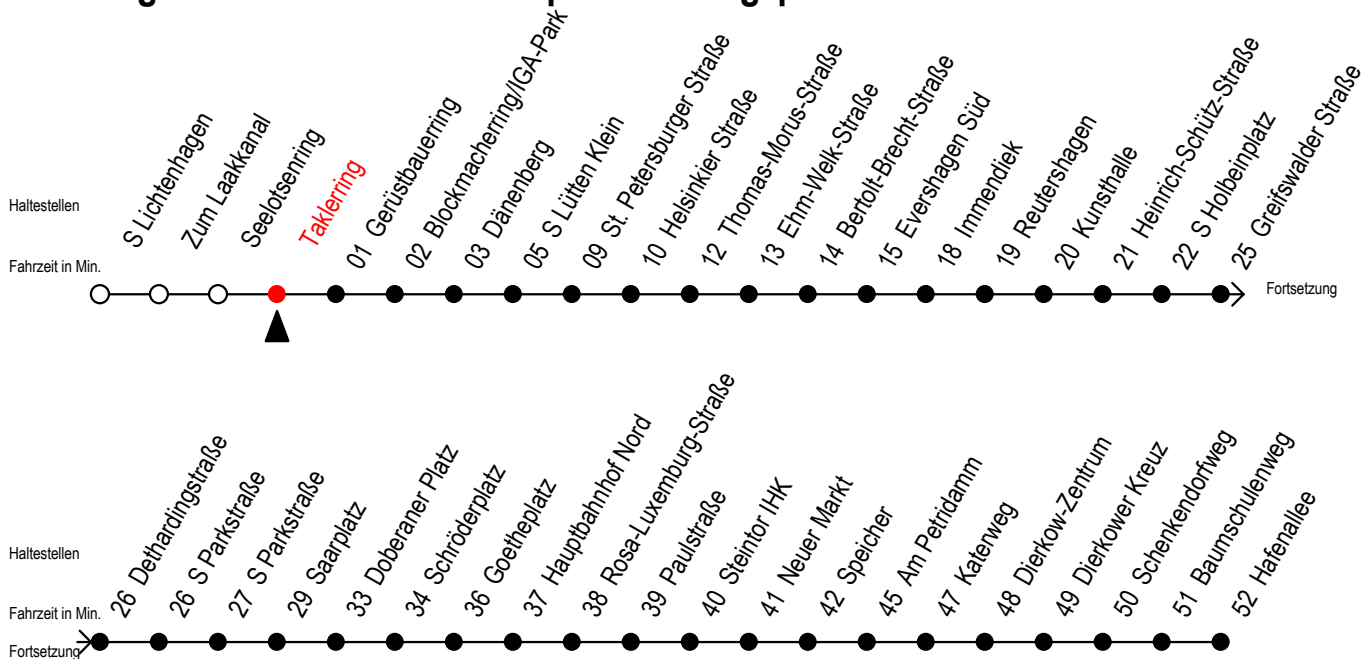

F2 Taklerring

Gültig ab 19.04.2021

Alle Angaben ohne Gewähr

Richtung: Hafenallee

Saarplatz Umsteigepunkt zwischen den Linien F1 und F2

Uhr Montag - Freitag

Uhr Samstag

Uhr Sonntag - Feiertag

23	59 ^U	23	59 ^U	23	59 ^U
0	59 ^U	0	29 59 ^U	0	29 59 ^U
1	59 ^U	1	29 59 ^U	1	29 59 ^U
2	59	2	29 59 ^A	2	29 59 ^A
3	59 ^P	3	29 ^A 59 ^A	3	29 ^A 59 ^A
4	--	4	29 59 ^A	4	29 ^A 59 ^A
5	--	5	29 ^A 59 ^H	5	29 ^A 59 ^A
6	--	6	--	6	29 ^A 59 ^A
7	--	7	--	7	29 ^P

P = fährt bis Doberaner Platz

H = fährt bis S Lütten Klein

U = Umstieg zum ALT Li 45A Ri. Warnowblick an der Hast. Baumschulenweg

A = Anschluss am Dierkower Kreuz zur Linie 45 Ri. Warnowblick

Abruf - Linien - Taxi bitte bis spätestens 30 Min. vor der Abfahrt unter