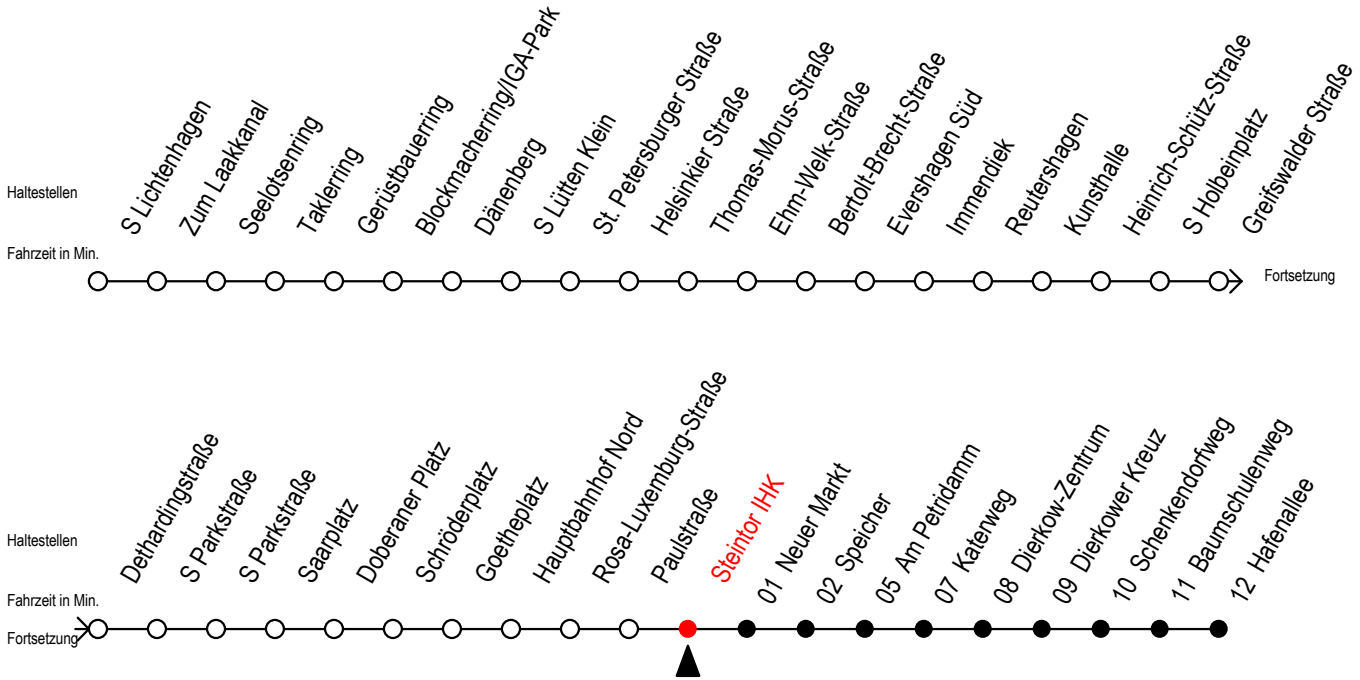

F2 Steintor IHK

Gültig ab 19.04.2021

Alle Angaben ohne Gewähr

Richtung: Hafenallee

Uhr Montag - Freitag

Uhr Samstag

Uhr Sonntag - Feiertag

0	41 ^U	0	41 ^U	0	41 ^U
1	41 ^U	1	11 41 ^U	1	11 41 ^U
2	41 ^U	2	11 41 ^U	2	11 41 ^U
3	41	3	11 41 ^A	3	11 41 ^A
4	--	4	11 ^A 41 ^A	4	11 ^A 41 ^A
5	--	5	11 41 ^A	5	11 ^A 41 ^A
6	--	6	11 ^A	6	11 ^A 41 ^A
7	--	7	--	7	11 ^A 41 ^A

U = Umstieg zum ALT Li 45A Ri. Warnoblick an der Hast. Baumschulenweg
 Abruf - Linien - Taxi bitte bis spätestens 30 Min. vor der Abfahrt unter
 Telefon Nr. 0381/8021900 bestellen oder beim Fahrpersonal melden

A = Anschluss am Dierkower Kreuz zur Linie 45 Ri. Warnoblick