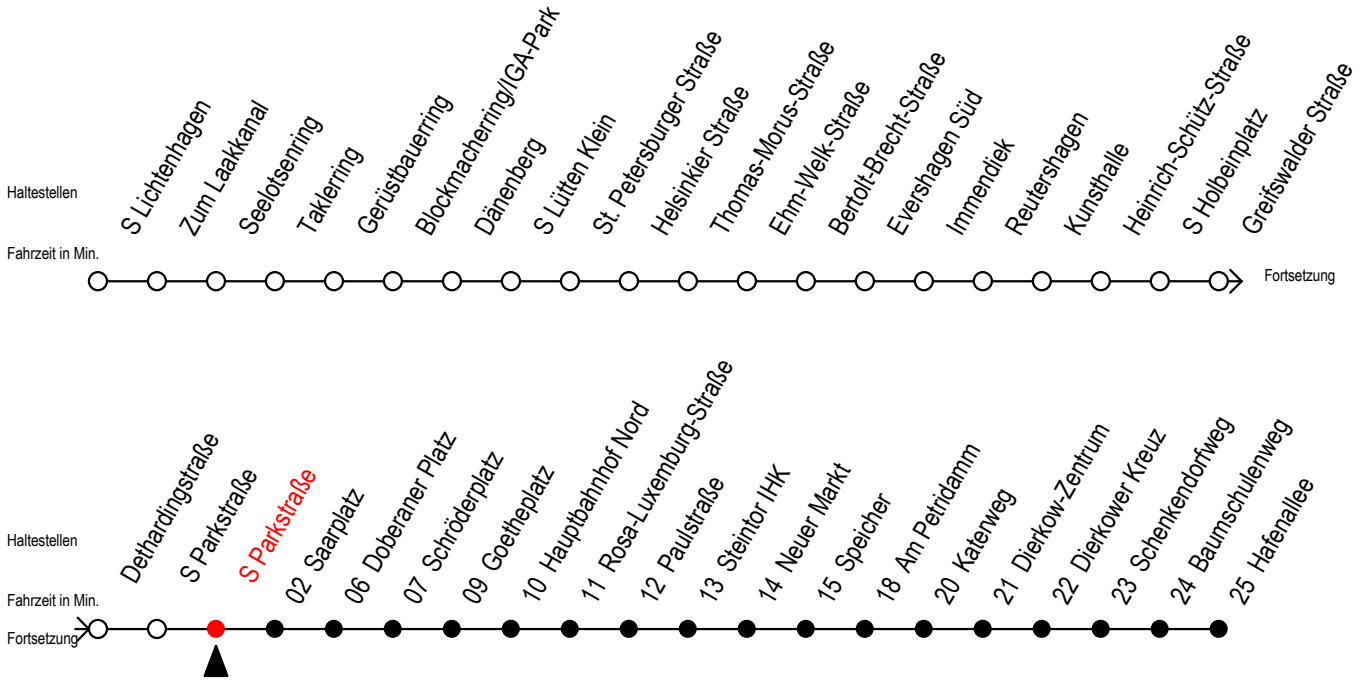

F2 s Parkstraße

Gültig ab 19.04.2021

Alle Angaben ohne Gewähr

Richtung: Hafenallee

Saarplatz Umsteigepunkt zwischen den Linien F1 und F2

Uhr Montag - Freitag

Uhr Samstag

Uhr Sonntag - Feiertag

0	28 ^U	0	28 ^U 58	0	28 ^U 58
1	28 ^U	1	28 ^U 58	1	28 ^U 58
2	28 ^U	2	28 ^U 58	2	28 ^U 58
3	28	3	28 ^A 58 ^A	3	28 ^A 58 ^A
4	28 ^P	4	28 ^A 58	4	28 ^A 58 ^A
5	--	5	28 ^A 58 ^A	5	28 ^A 58 ^A
6	--	6	--	6	28 ^A 58 ^A
7	--	7	--	7	28 ^A 58 ^P

P = fährt bis Doberaner Platz

A = Anschluss am Dierkower Kreuz zur Linie 45 Ri. Warnoblick

U = Umstieg zum ALT Li 45A Ri. Warnoblick an der Hast. Baumschulenweg

Abruf - Linien - Taxi bitte bis spätestens 30 Min. vor der Abfahrt unter Telefon Nr. 0381/8021900 bestellen oder beim Fahrpersonal melden