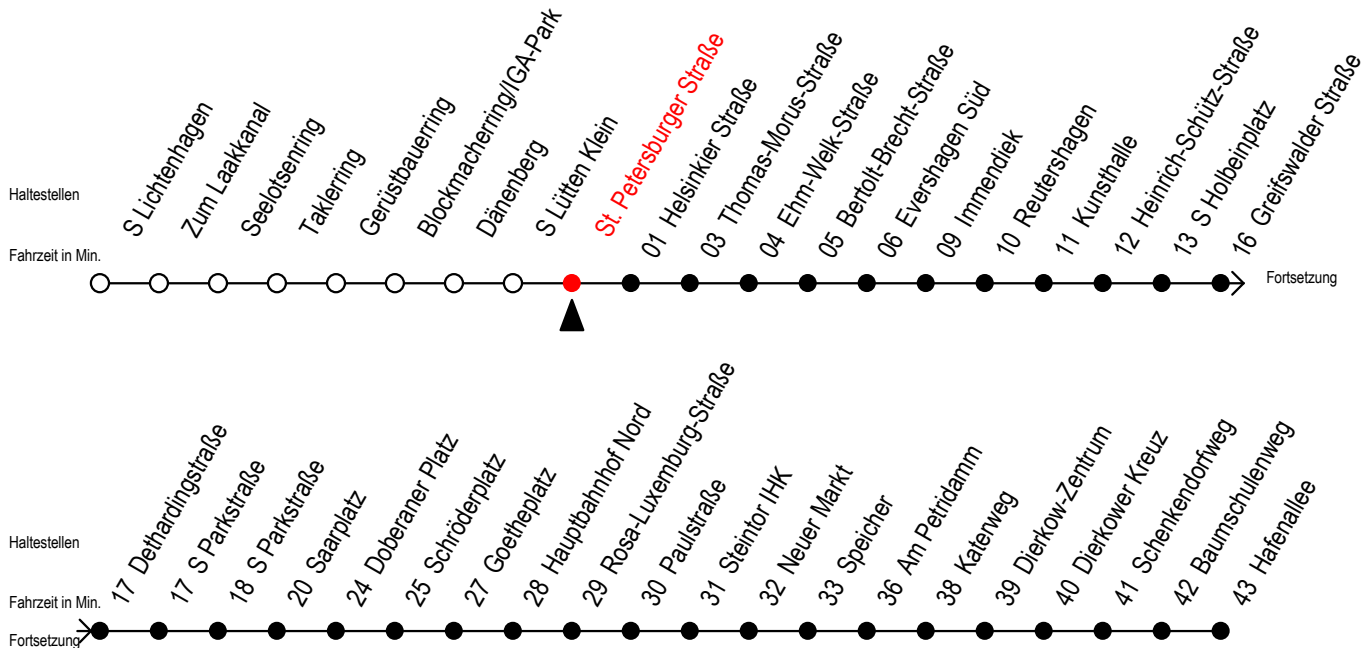

F2 St. Petersburger Straße

Gültig ab 19.04.2021

Alle Angaben ohne Gewähr

Richtung: Hafenallee

Saarplatz Umsteigepunkt zwischen den Linien F1 und F2

Uhr Montag - Freitag

Uhr Samstag

Uhr Sonntag - Feiertag

0	08 ^U	0	08 ^U 38	0	08 ^U 38
1	08 ^U	1	08 ^U 38	1	08 ^U 38
2	08 ^U	2	08 ^U 38	2	08 ^U 38
3	08	3	08 ^A 38 ^A	3	08 ^A 38 ^A
4	08 ^P	4	08 ^A 38	4	08 ^A 38 ^A
5	--	5	08 ^A 38 ^A	5	08 ^A 38 ^A
6	--	6	--	6	08 ^A 38 ^A
7	--	7	--	7	08 ^A 38 ^P

P = fährt bis Doberaner Platz

A = Anschluss am Dierkower Kreuz zur Linie 45 Ri. Warnoblick

U = Umstieg zum ALT Li 45A Ri. Warnoblick an der Hast. Baumschulenweg

Abruf - Linien - Taxi bitte bis spätestens 30 Min. vor der Abfahrt unter Telefon Nr. 0381/8021900 bestellen oder beim Fahrpersonal melden