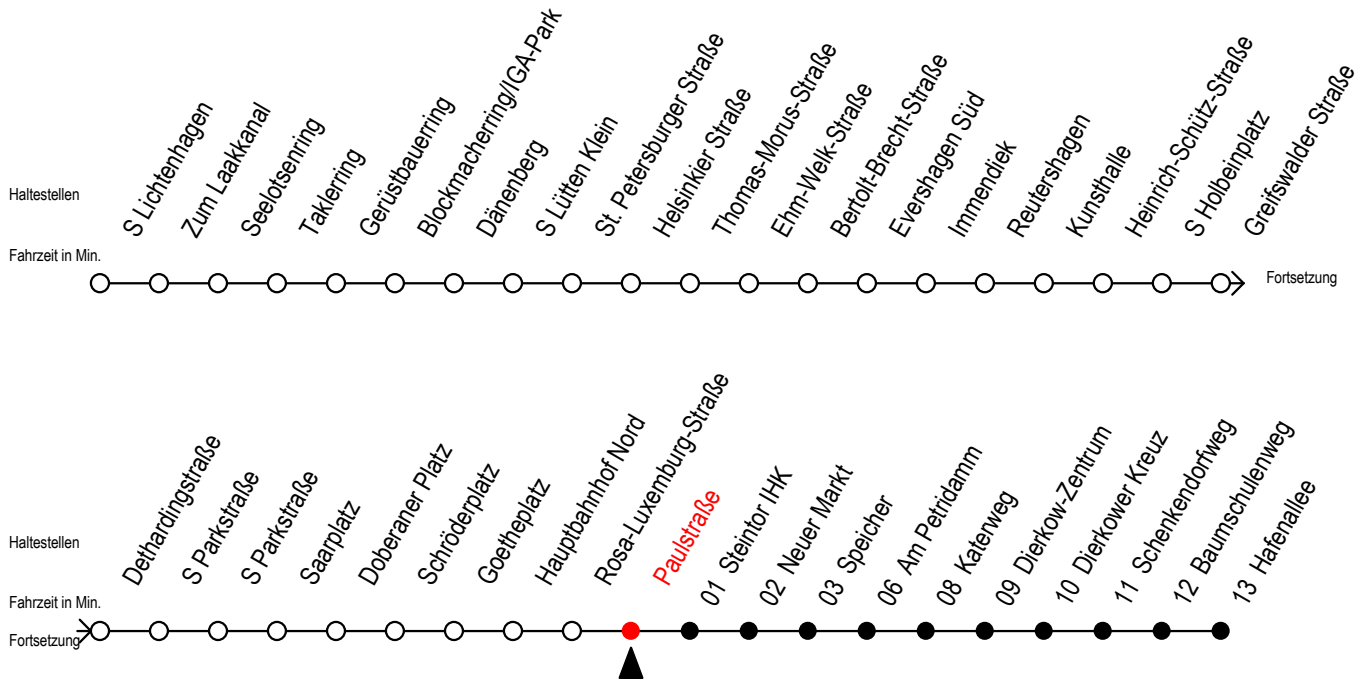

F2 Paulstraße

Gültig ab 19.04.2021

Alle Angaben ohne Gewähr

Richtung: Hafenallee

Uhr Montag - Freitag		Uhr Samstag		Uhr Sonntag - Feiertag	
0	40 ^U	0	40 ^U	0	40 ^U
1	40 ^U	1	10 40 ^U	1	10 40 ^U
2	40 ^U	2	10 40 ^U	2	10 40 ^U
3	40	3	10 40 ^A	3	10 40 ^A
4	--	4	10 ^A 40 ^A	4	10 ^A 40 ^A
5	--	5	10 40 ^A	5	10 ^A 40 ^A
6	--	6	10 ^A	6	10 ^A 40 ^A
7	--	7	--	7	10 ^A 40 ^A

U = Umstieg zum ALT Li 45A Ri. Warnoblick an der Hast. Baumschulenweg
 Abruf - Linien - Taxi bitte bis spätestens 30 Min. vor der Abfahrt unter
 Telefon Nr. 0381/8021900 bestellen oder beim Fahrpersonal melden

A = Anschluss am Dierkower Kreuz zur Linie 45 Ri. Warnoblick