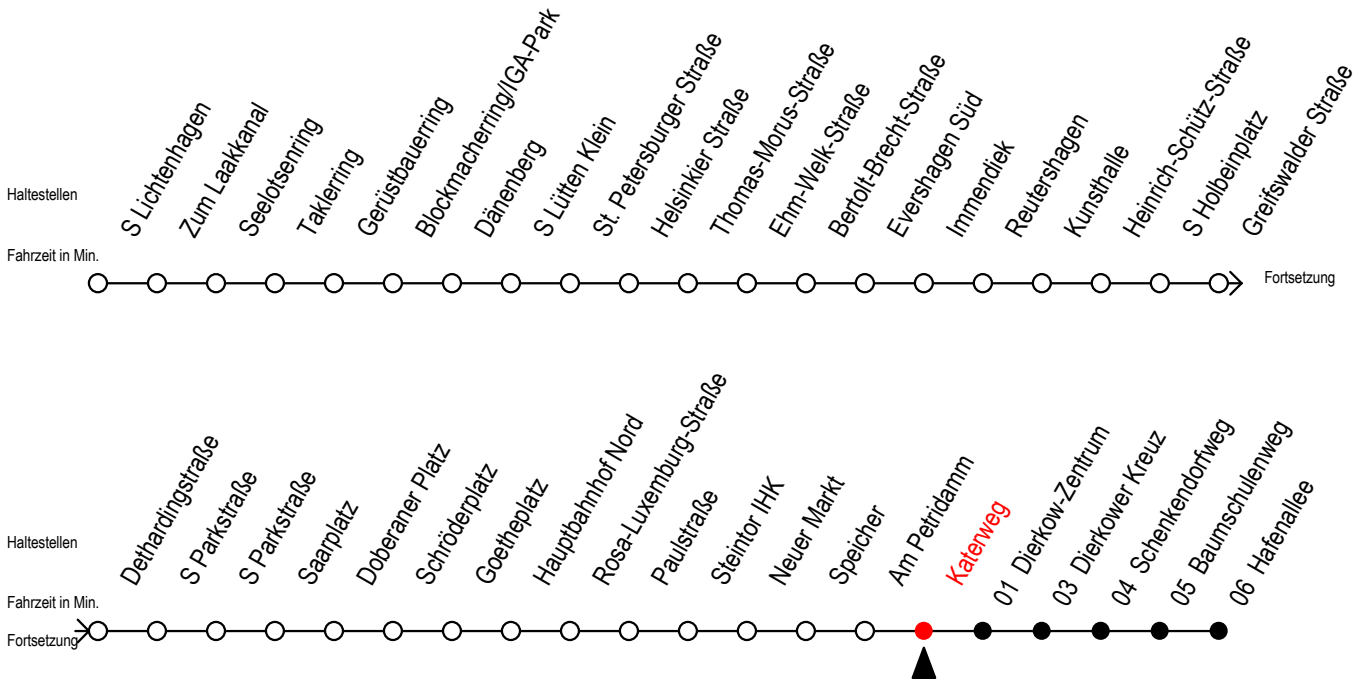

F2 Katerweg

Gültig ab 19.04.2021

Alle Angaben ohne Gewähr

Richtung: Hafenallee

Uhr Montag - Freitag

Uhr Samstag

Uhr Sonntag - Feiertag

0	47 ^U	0	47 ^U	0	47 ^U
1	47 ^U	1	17 47 ^U	1	17 47 ^U
2	47 ^U	2	17 47 ^U	2	17 47 ^U
3	47	3	17 47 ^A	3	17 47 ^A
4	--	4	17 ^A 47 ^A	4	17 ^A 47 ^A
5	--	5	17 47 ^A	5	17 ^A 47 ^A
6	--	6	17 ^A	6	17 ^A 47 ^A
7	--	7	--	7	17 ^A 47 ^A

U = Umstieg zum ALT Li 45A Ri. Warnoblick an der Hast. Baumschulenweg
 Abruf - Linien - Taxi bitte bis spätestens 30 Min. vor der Abfahrt unter
 Telefon Nr. 0381/8021900 bestellen oder beim Fahrpersonal melden

A = Anschluss am Dierkower Kreuz zur Linie 45 Ri. Warnoblick