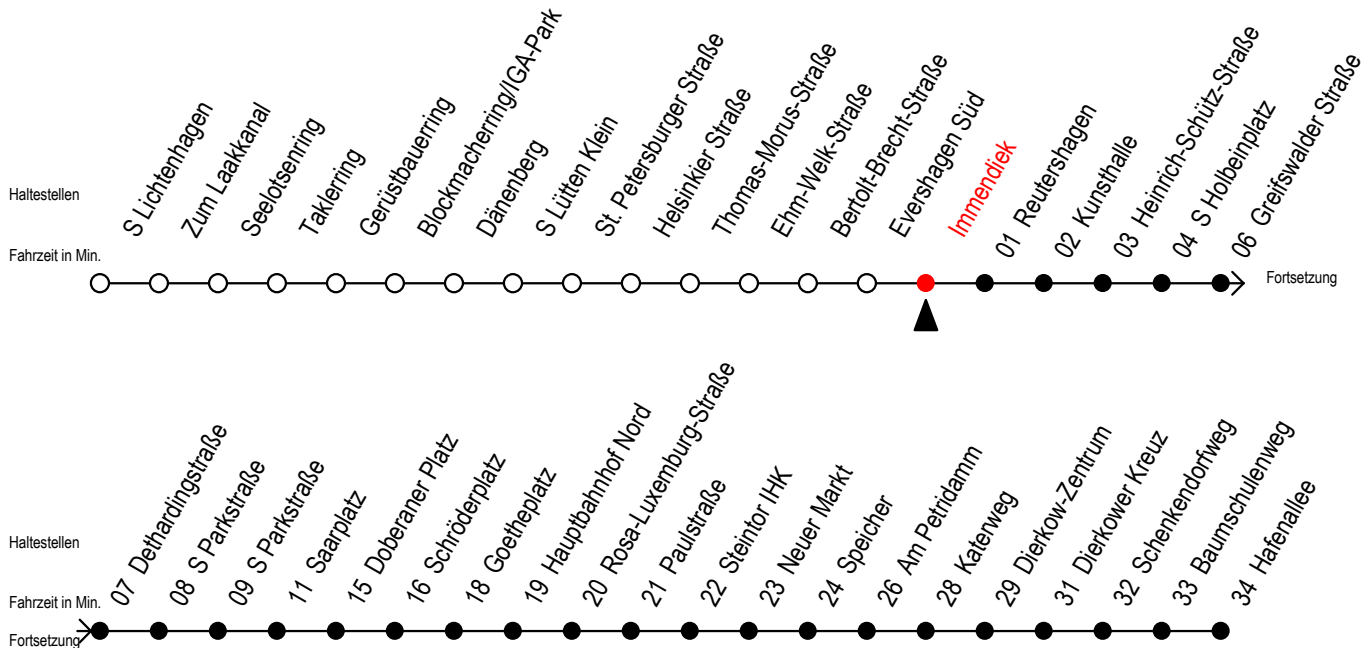

F2 Immendiek

Gültig ab 19.04.2021

Alle Angaben ohne Gewähr

Richtung: Hafenallee

Saarplatz Umsteigepunkt zwischen den Linien F1 und F2

Uhr Montag - Freitag

Uhr Samstag

Uhr Sonntag - Feiertag

0	17 ^U	0	17 ^U 47	0	17 ^U 47
1	17 ^U	1	17 ^U 47	1	17 ^U 47
2	17 ^U	2	17 ^U 47	2	17 ^U 47
3	17	3	17 ^A 47 ^A	3	17 ^A 47 ^A
4	17 ^P	4	17 ^A 47	4	17 ^A 47 ^A
5	--	5	17 ^A 47 ^A	5	17 ^A 47 ^A
6	--	6	--	6	17 ^A 47 ^A
7	--	7	--	7	17 ^A 47 ^P

P = fährt bis Doberaner Platz

A = Anschluss am Dierkower Kreuz zur Linie 45 Ri. Warnoblick

U = Umstieg zum ALT Li 45A Ri. Warnoblick an der Hast. Baumschulenweg

Abruf - Linien - Taxi bitte bis spätestens 30 Min. vor der Abfahrt unter Telefon Nr. 0381/8021900 bestellen oder beim Fahrpersonal melden