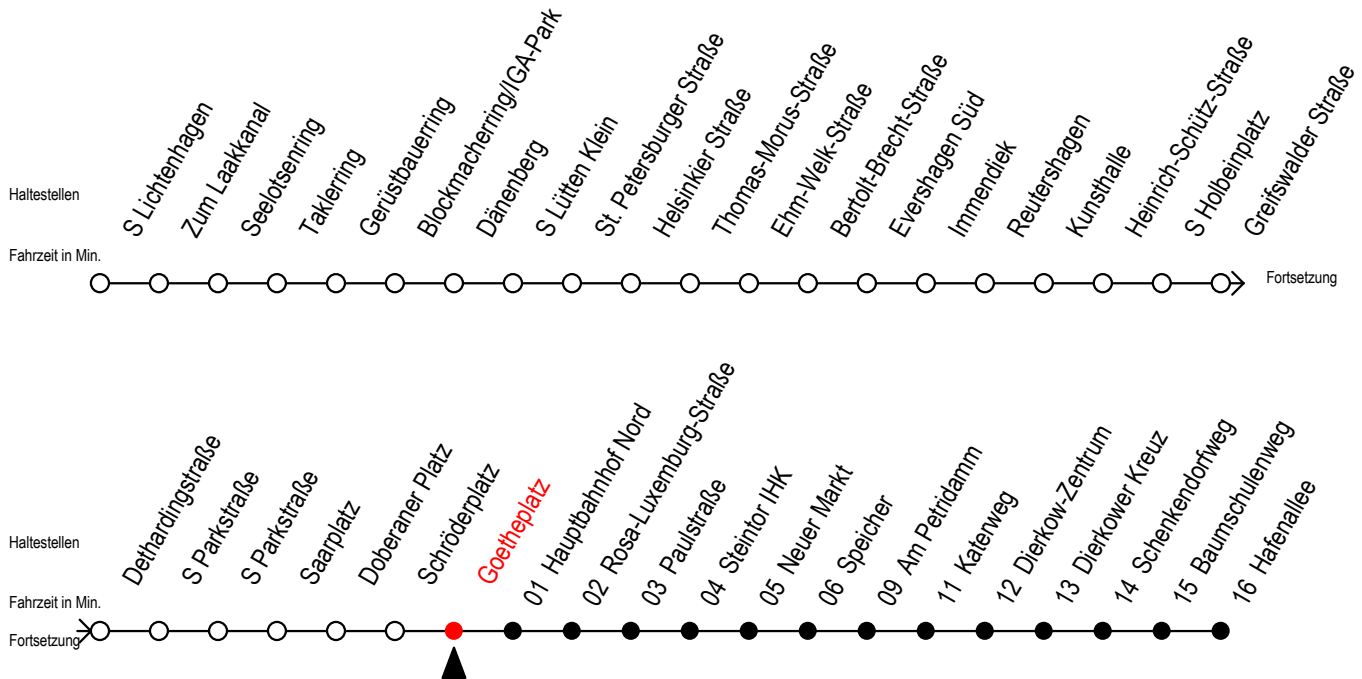

F2 Goetheplatz

Gültig ab 19.04.2021

Alle Angaben ohne Gewähr

Richtung: Hafenallee

Uhr Montag - Freitag

Uhr Samstag

Uhr Sonntag - Feiertag

0	37 ^U	0	37 ^U	0	37 ^U
1	37 ^U	1	07 37 ^U	1	07 37 ^U
2	37 ^U	2	07 37 ^U	2	07 37 ^U
3	37	3	07 37 ^A	3	07 37 ^A
4	--	4	07 ^A 37 ^A	4	07 ^A 37 ^A
5	--	5	07 37 ^A	5	07 ^A 37 ^A
6	--	6	07 ^A	6	07 ^A 37 ^A
7	--	7	--	7	07 ^A 37 ^A

U = Umstieg zum ALT Li 45A Ri. Warnoblick an der Hast. Baumschulenweg
 Abruf - Linien - Taxi bitte bis spätestens 30 Min. vor der Abfahrt unter
 Telefon Nr. 0381/8021900 bestellen oder beim Fahrpersonal melden

A = Anschluss am Dierkower Kreuz zur Linie 45 Ri. Warnoblick