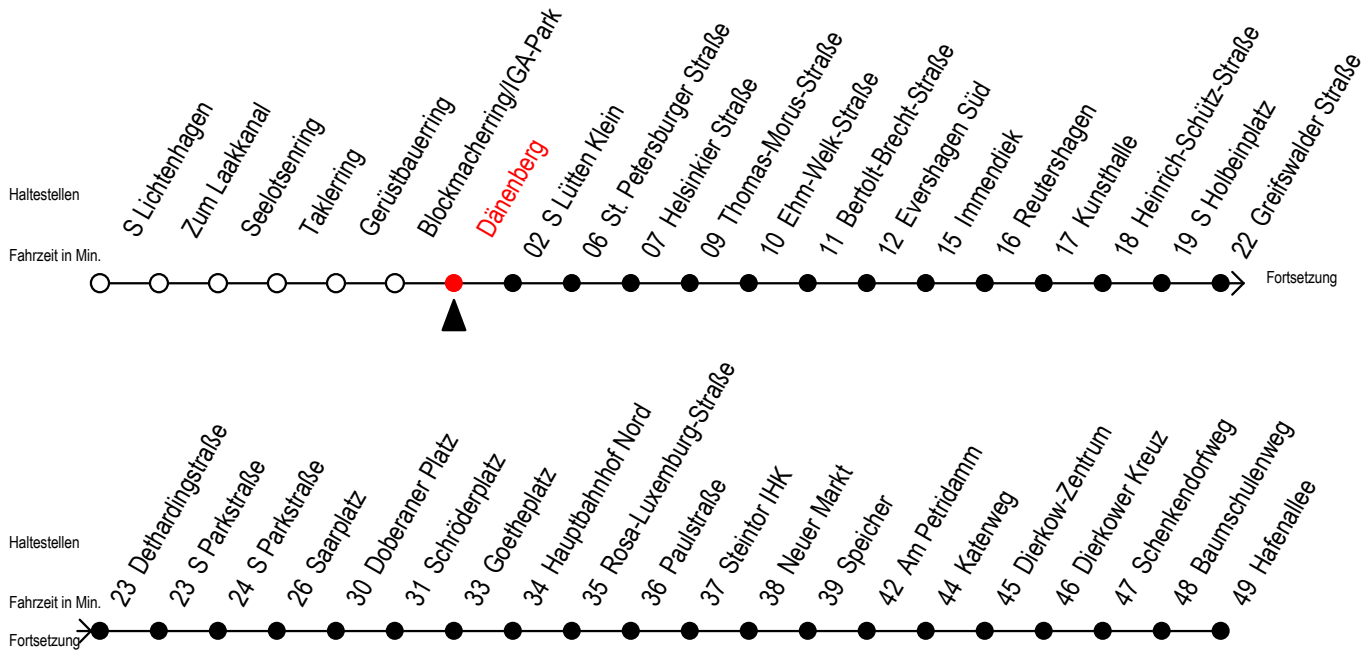

F2 Dänenberg

Gültig ab 19.04.2021

Alle Angaben ohne Gewähr

Richtung: Hafenallee

Saarplatz Umsteigepunkt zwischen den Linien F1 und F2

Uhr Montag - Freitag

Uhr Samstag

Uhr Sonntag - Feiertag

0	02 ^U	0	02 ^U 32	0	02 ^U 32
1	02 ^U	1	02 ^U 32	1	02 ^U 32
2	02 ^U	2	02 ^U 32	2	02 ^U 32
3	02	3	02 ^A 32 ^A	3	02 ^A 32 ^A
4	02 ^P	4	02 ^A 32	4	02 ^A 32 ^A
5	--	5	02 ^A 32 ^A	5	02 ^A 32 ^A
6	--	6	02 ^H	6	02 ^A 32 ^A
7	--	7	--	7	02 ^A 32 ^P

P = fährt bis Doberaner Platz

U = Umstieg zum ALT Li 45A Ri. Warnoblick an der Hast. Baumschulenweg

Abruf - Linien - Taxi bitte bis spätestens 30 Min. vor der Abfahrt unter

Telefon Nr. 0381/8021900 bestellen oder beim Fahrpersonal melden

H = fährt bis S Lütten Klein

A = Anschluss am Dierkower Kreuz zur Linie 45 Ri. Warnoblick