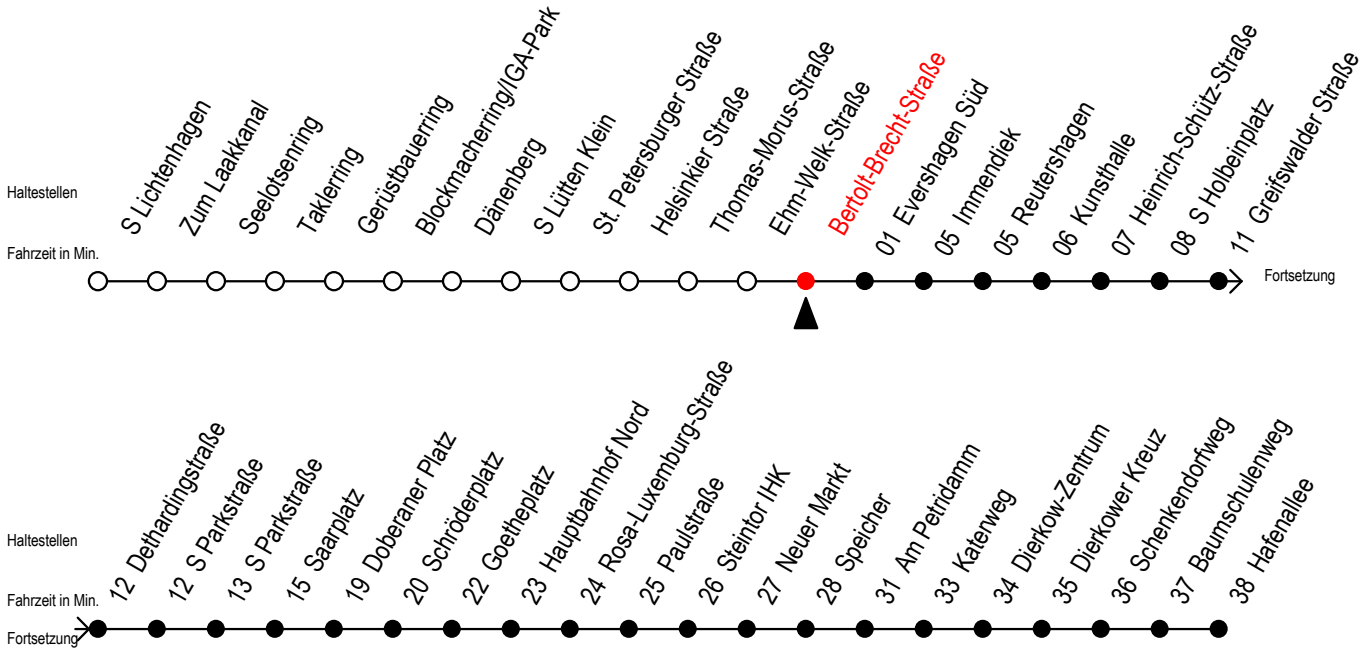

F2 Bertolt-Brecht-Straße

Gültig ab 19.04.2021

Alle Angaben ohne Gewähr

Richtung: Hafenallee

Saarplatz Umsteigepunkt zwischen den Linien F1 und F2

Uhr Montag - Freitag

Uhr Samstag

Uhr Sonntag - Feiertag

0	12 ^U	0	12 ^U 42	0	12 ^U 42
1	12 ^U	1	12 ^U 42	1	12 ^U 42
2	12 ^U	2	12 ^U 42	2	12 ^U 42
3	12	3	12 ^A 42 ^A	3	12 ^A 42 ^A
4	12 ^P	4	12 ^A 42	4	12 ^A 42 ^A
5	--	5	12 ^A 42 ^A	5	12 ^A 42 ^A
6	--	6	--	6	12 ^A 42 ^A
7	--	7	--	7	12 ^A 42 ^P

P = fährt bis Doberaner Platz

A = Anschluss am Dierkower Kreuz zur Linie 45 Ri. Warnoblick

U = Umstieg zum ALT Li 45A Ri. Warnoblick an der Hast. Baumschulenweg

Abruf - Linien - Taxi bitte bis spätestens 30 Min. vor der Abfahrt unter Telefon Nr. 0381/8021900 bestellen oder beim Fahrpersonal melden