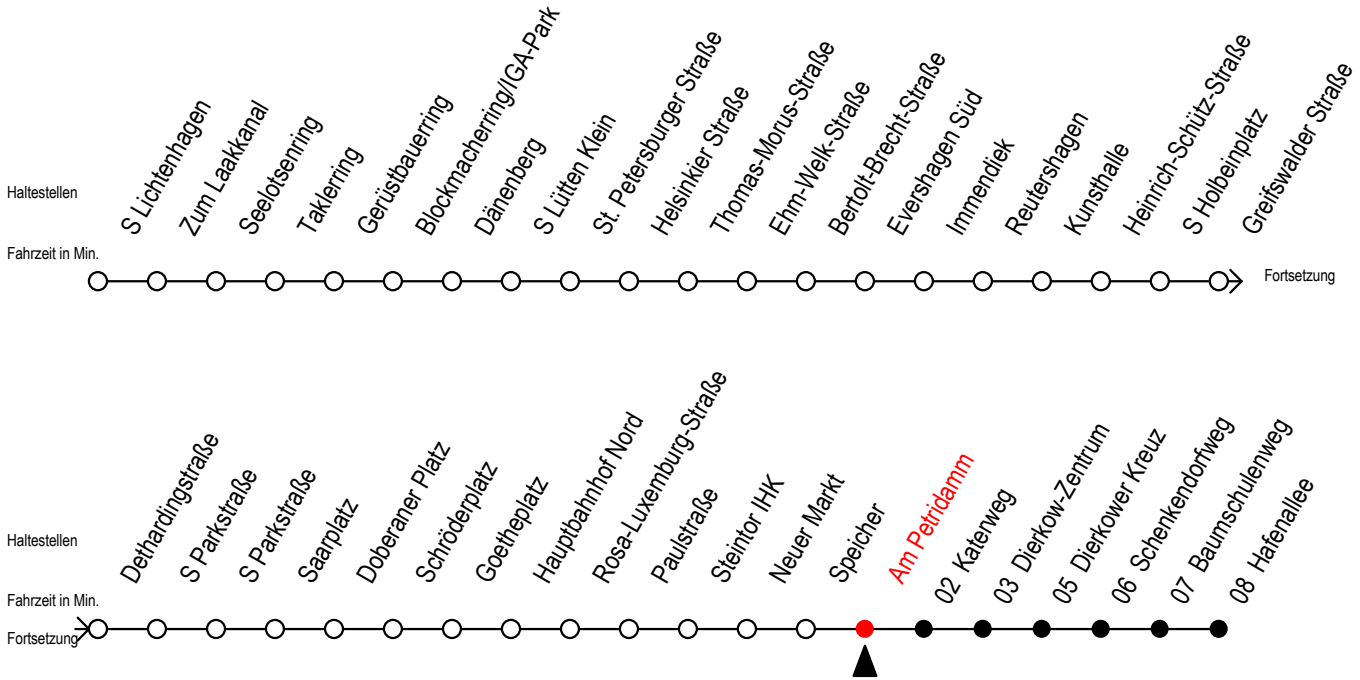

F2 Am Petridamm

Gültig ab 19.04.2021

Alle Angaben ohne Gewähr

Richtung: Hafenallee

Uhr Montag - Freitag

Uhr Samstag

Uhr Sonntag - Feiertag

0	45 ^U	0	45 ^U	0	45 ^U
1	45 ^U	1	15 45 ^U	1	15 45 ^U
2	45 ^U	2	15 45 ^U	2	15 45 ^U
3	45	3	15 45 ^A	3	15 45 ^A
4	--	4	15 ^A 45 ^A	4	15 ^A 45 ^A
5	--	5	15 45 ^A	5	15 ^A 45 ^A
6	--	6	15 ^A	6	15 ^A 45 ^A
7	--	7	--	7	15 ^A 45 ^A

U = Umstieg zum ALT Li 45A Ri. Warnoblick an der Hast. Baumschulenweg
 Abruf - Linien - Taxi bitte bis spätestens 30 Min. vor der Abfahrt unter
 Telefon Nr. 0381/8021900 bestellen oder beim Fahrpersonal melden

A = Anschluss am Dierkower Kreuz zur Linie 45 Ri. Warnoblick