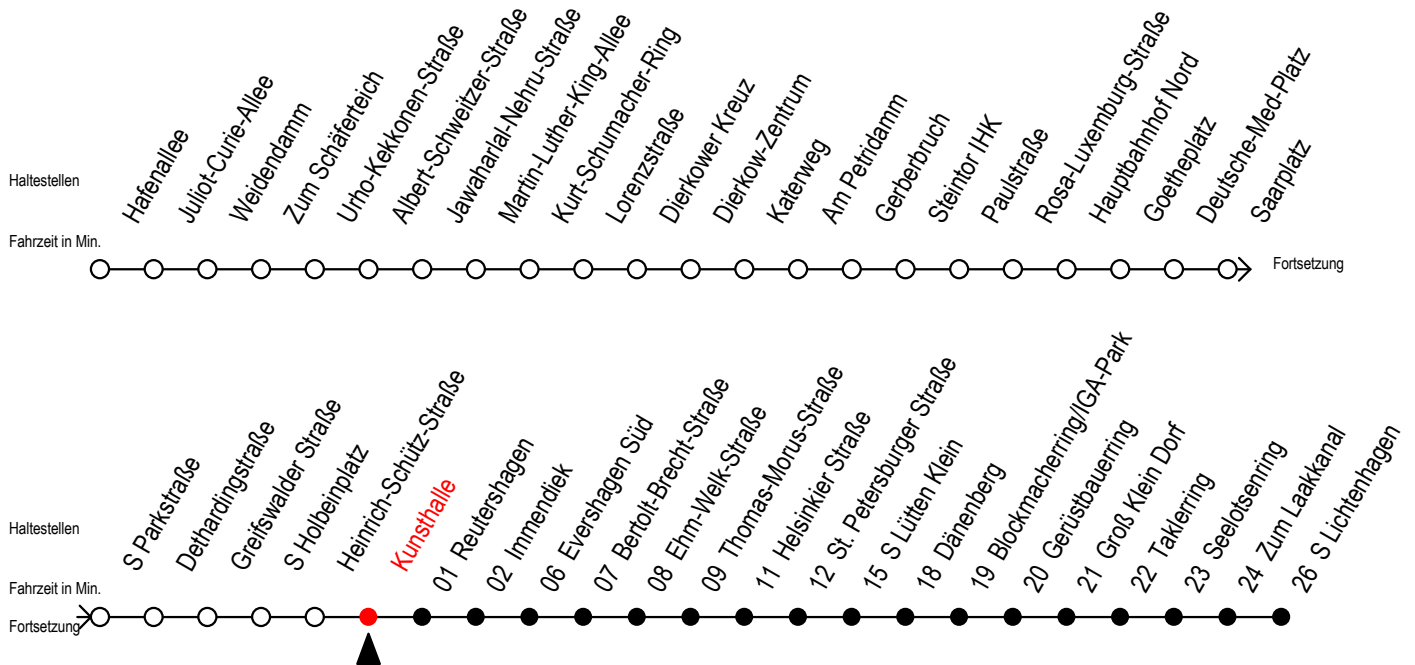

# F2 Kunsthalle

Gültig ab 19.04.2021

Alle Angaben ohne Gewähr

Richtung: S-Lichtenhagen

Uhr Montag - Freitag		Uhr Samstag		Uhr Sonntag - Feiertag	
0	42	0	42	0	42
1	42	1	12 42	1	12 42
2	42	2	12 42	2	12 42
3	42	3	12 42	3	12 42
4	--	4	12 42	4	12 42
5	--	5	12 42	5	12 42
6	--	6	12	6	12 42
7	--	7	--	7	12 42 <sup>H</sup>
8	--	8	--	8	12 <sup>H</sup>

H = fährt bis S Lütten Klein