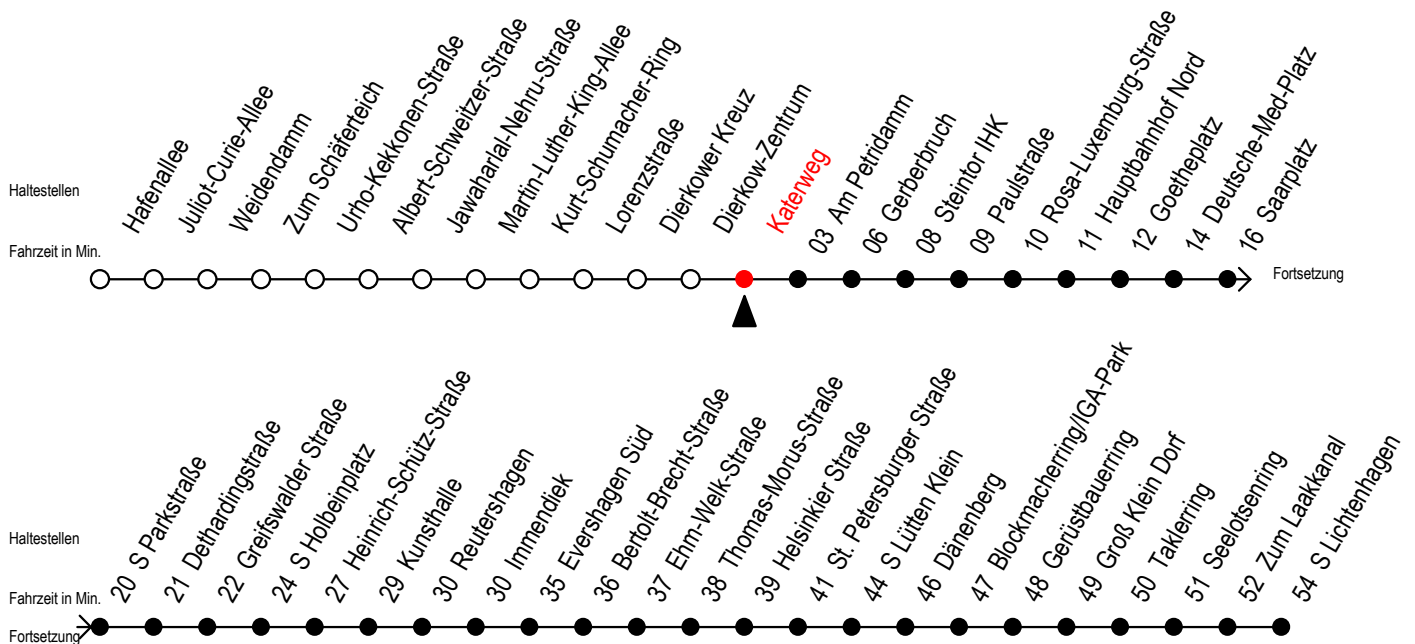

F2 Katerweg

Gültig ab 19.04.2021

Alle Angaben ohne Gewähr

Richtung: S-Lichtenhagen

Saarplatz Umsteigepunkt zwischen den Linien F1 und F2

| Uhr Montag - Freitag | | Uhr Samstag | | Uhr Sonntag - Feiertag | |
|----------------------|----|-------------|-----------------|------------------------|---------------------------------|
| 0 | 13 | 0 | 13 43 | 0 | 13 43 |
| 1 | 13 | 1 | 13 43 | 1 | 13 43 |
| 2 | 13 | 2 | 13 43 | 2 | 13 43 |
| 3 | 13 | 3 | 13 43 | 3 | 13 43 |
| 4 | -- | 4 | 13 43 | 4 | 13 43 |
| 5 | -- | 5 | 13 43 | 5 | 13 43 |
| 6 | -- | 6 | 13 ^B | 6 | 13 43 |
| 7 | -- | 7 | -- | 7 | 13 ^H 43 ^H |

B = fährt bis Hauptbahnhof Nord

H = fährt bis S Lütten Klein